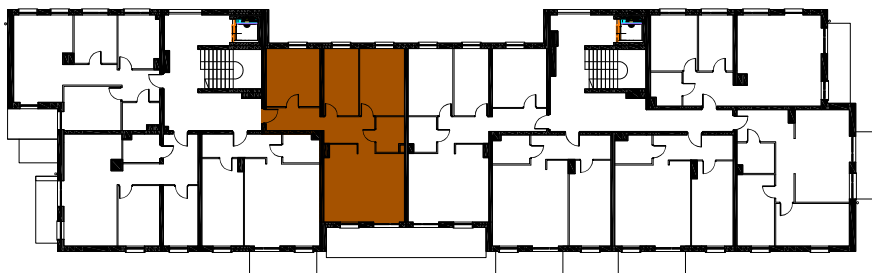

# Enklawa winograpy

**BUDYNEK** A  
1 PIĘTRO

**LOKAL** Aa3  
4 pokoje + aneks kuchenny

**POWIERZCHNIA** 77,25

nr	nazwa pom.	pow.[m2]
1	hol	12,05
2	łazienka	4,11
3	pokój z a.kuchennym	24,85
4	pokój	13,47
5	pokój	9,96
6	pokój	12,81
7	balkon	9,96

-  ściany konstrukcyjne / piony instalacyjne
-  ściany działowe (możliwa inna aranżacja)
-  wejście do lokalu