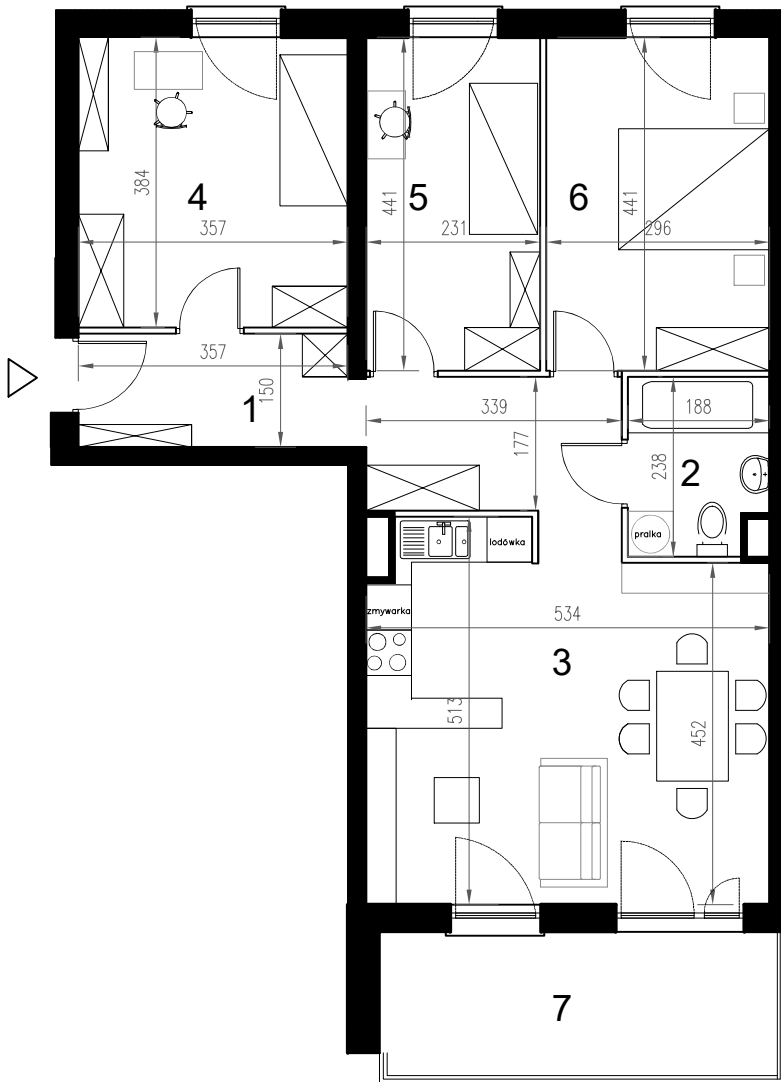

# Enklawa winograpy

**BUDYNEK** A  
1 PIĘTRO

**LOKAL** Aa3  
4 pokoje + aneks kuchenny

**POWIERZCHNIA** 77,25

nr	nazwa pom.	pow.[m2]
1	hol	12,05
2	łazienka	4,11
3	pokój z a.kuchennym	24,85
4	pokój	13,47
5	pokój	9,96
6	pokój	12,81
7	balkon	9,96

-  ściany konstrukcyjne / piony instalacyjne
-  ściany działowe (możliwa inna aranżacja)
-  wejście do lokalu