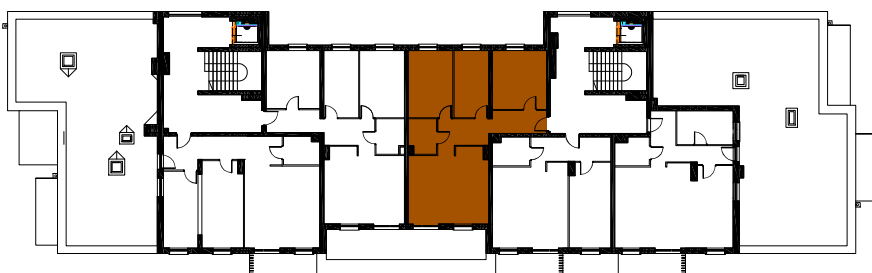

Enklawa winograpy

BUDYNEK A
2 PIĘTRO

LOKAL Ab10
4 pokoje + aneks kuchenny

POWIERZCHNIA 77,52

nr	nazwa pom.	pow.[m2]
1	hol	12,03
2	łazienka	4,06
3	pokój z a.kuchennym	24,80
4	pokój	13,70
5	pokój	10,03
6	pokój	12,90
7	balkon	9,96

-  ściany konstrukcyjne / piony instalacyjne
-  ściany działowe (możliwa inna aranżacja)
-  wejście do lokalu