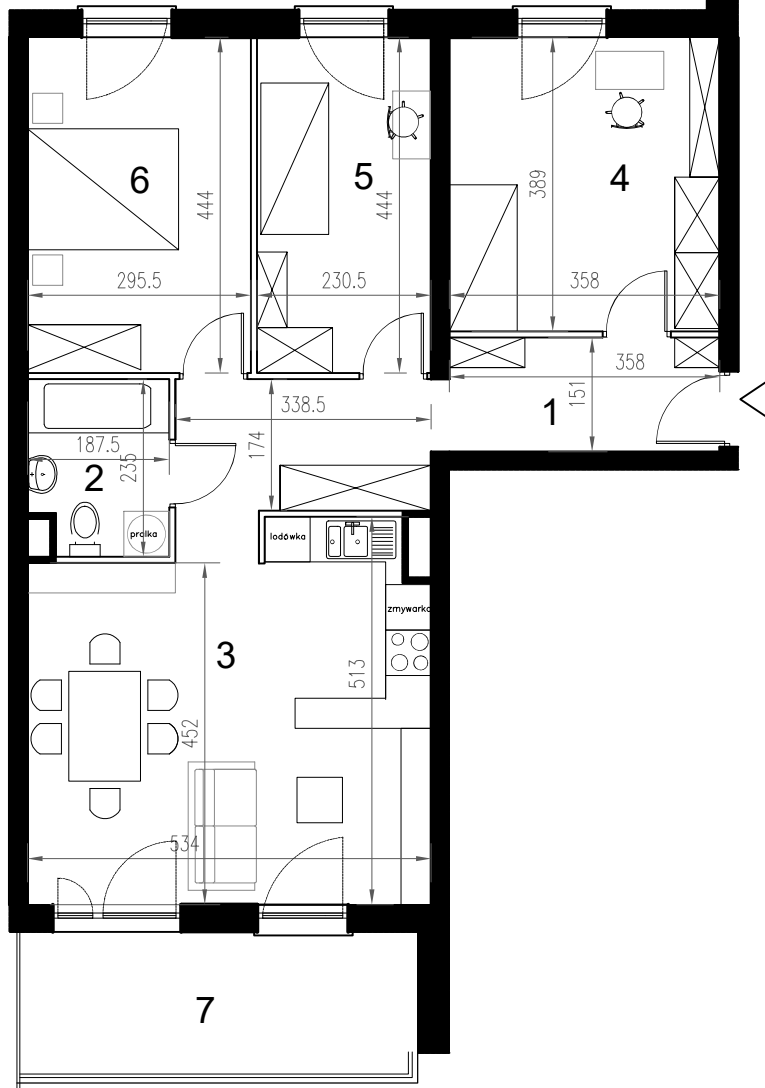

Enklawa winograpy

BUDYNEK A
2 PIĘTRO

LOKAL Ab10
4 pokoje + aneks kuchenny

POWIERZCHNIA 77,52

nr	nazwa pom.	pow.[m2]
1	hol	12,03
2	łazienka	4,06
3	pokój z a.kuchennym	24,80
4	pokój	13,70
5	pokój	10,03
6	pokój	12,90
7	balkon	9,96

-  ściany konstrukcyjne / piony instalacyjne
-  ściany działowe (możliwa inna aranżacja)
-  wejście do lokalu