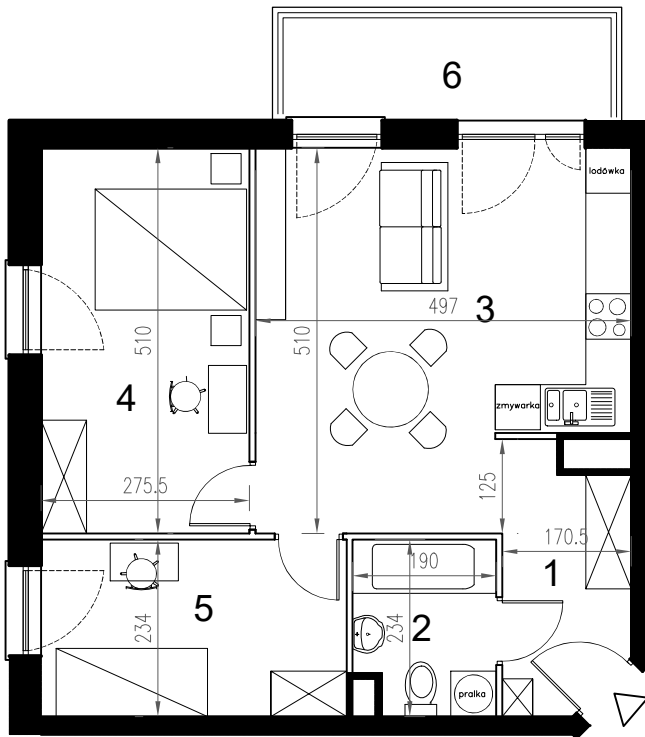

Enklawa winograpy

BUDYNEK B
PARTER

LOKAL Ba1
3 pokoje + aneks kuchenny

POWIERZCHNIA 55,29

nr	nazwa pom.	pow.[m2]
1	hol	5,47
2	łazienka	4,09
3	pokój z a.kuchennym	22,65
4	pokój	13,82
5	pokój	9,26
6	balkon	5,90

-  ściany konstrukcyjne / piony instalacyjne
-  ściany działowe (możliwa inna aranżacja)
-  wejście do lokalu