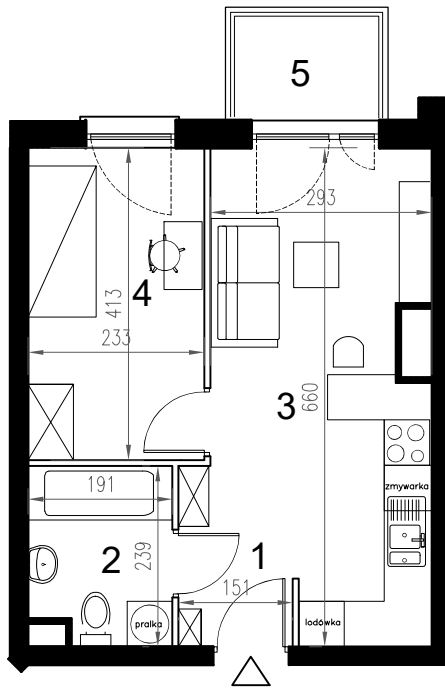

Enklawa winograpy

BUDYNEK B
3 PIĘTRO

LOKAL Ba23
2 pokoje + aneks kuchenny

POWIERZCHNIA 33,07

nr	nazwa pom.	pow.[m2]
1	hol	2,25
2	łazienka	4,22
3	pokój z a.kuchennym	17,17
4	pokój	9,43
5	balkon	2,64

-  ściany konstrukcyjne / pionowy instalacyjny
-  ściany działowe (możliwa inna aranżacja)
-  wejście do lokalu