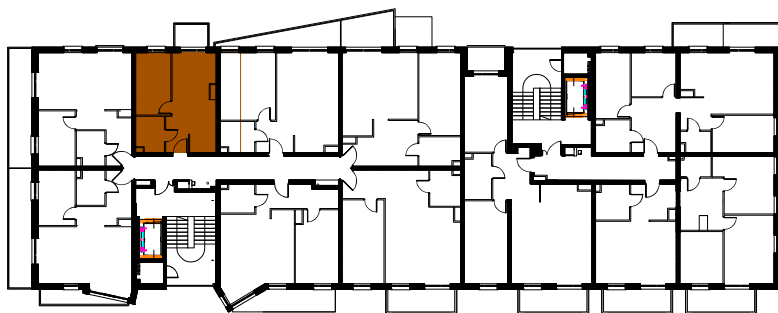

Enklawa winograpy

BUDYNEK B
3 PIĘTRO

LOKAL Ba23
2 pokoje + aneks kuchenny

POWIERZCHNIA 33,07

nr	nazwa pom.	pow.[m2]
1	hol	2,25
2	łazienka	4,22
3	pokój z a.kuchennym	17,17
4	pokój	9,43
5	balkon	2,64

-  ściany konstrukcyjne / pionowy instalacyjny
-  ściany działowe (możliwa inna aranżacja)
-  wejście do lokalu