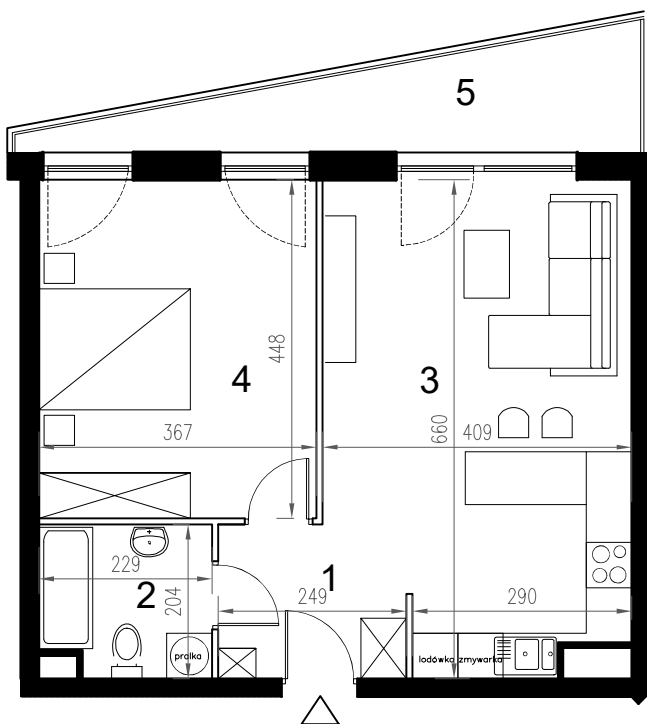

Enklawa winograpy

BUDYNEK B
3 PIĘTRO

LOKAL Ba24
2 pokoje + aneks kuchenny

POWIERZCHNIA 49,37

nr	nazwa pom.	pow.[m2]
1	hol	4,94
2	łazienka	4,32
3	pokój z a.kuchennym	23,91
4	pokój	16,20
5	taras	8,26

-  ściany konstrukcyjne / piony instalacyjne
-  ściany działowe (możliwa inna aranżacja)
-  wejście do lokalu