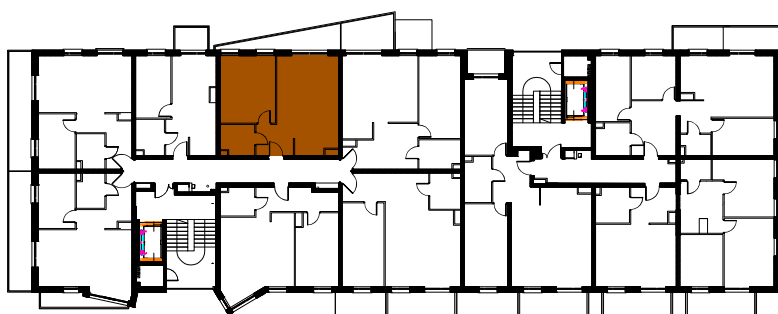

Enklawa winograpy

BUDYNEK B
3 PIĘTRO

LOKAL Ba24
2 pokoje + aneks kuchenny

POWIERZCHNIA 49,37

nr	nazwa pom.	pow.[m2]
1	hol	4,94
2	łazienka	4,32
3	pokój z a.kuchennym	23,91
4	pokój	16,20
5	taras	8,26

-  ściany konstrukcyjne / piony instalacyjne
-  ściany działowe (możliwa inna aranżacja)
-  wejście do lokalu