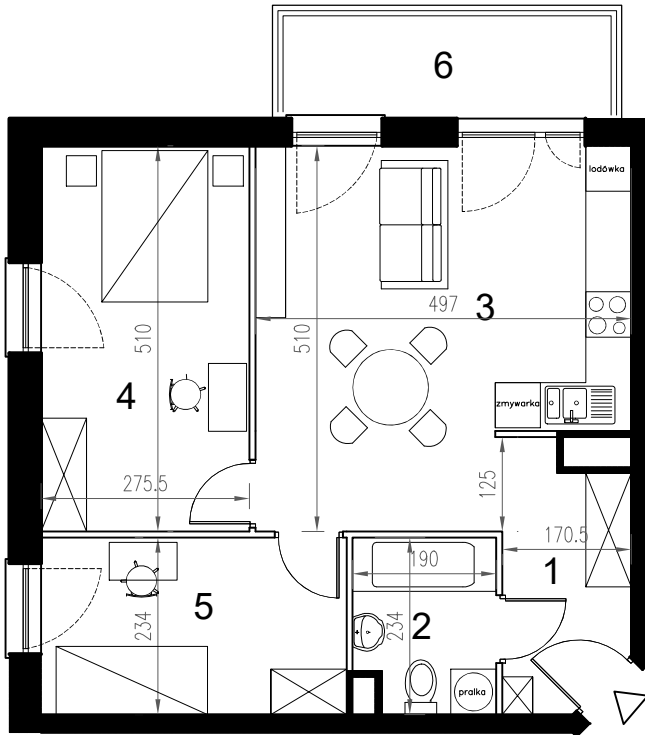

Enklawa winograpy

BUDYNEK B
4 PIĘTRO

LOKAL Ba29
3 pokoje + aneks kuchenny

POWIERZCHNIA 55,29

nr	nazwa pom.	pow.[m2]
1	hol	5,47
2	łazienka	4,09
3	pokój z a.kuchennym	22,65
4	pokój	13,82
5	pokój	9,26
6	balkon	5,90

-  ściany konstrukcyjne / piony instalacyjne
-  ściany działowe (możliwa inna aranżacja)
-  wejście do lokalu