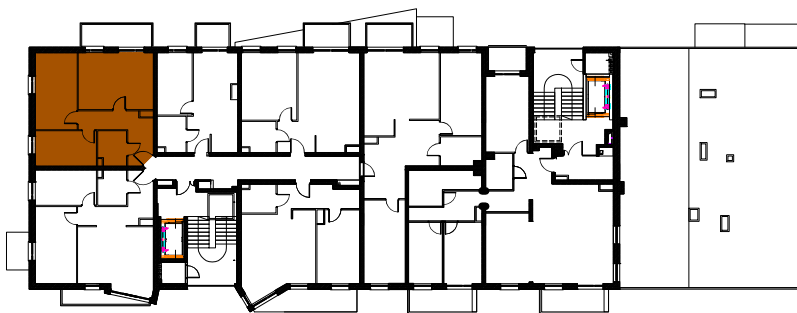

Enklawa winograpy

BUDYNEK B
4 PIĘTRO

LOKAL Ba29
3 pokoje + aneks kuchenny

POWIERZCHNIA 55,29

nr	nazwa pom.	pow.[m2]
1	hol	5,47
2	łazienka	4,09
3	pokój z a.kuchennym	22,65
4	pokój	13,82
5	pokój	9,26
6	balkon	5,90

-  ściany konstrukcyjne / piony instalacyjne
-  ściany działowe (możliwa inna aranżacja)
-  wejście do lokalu