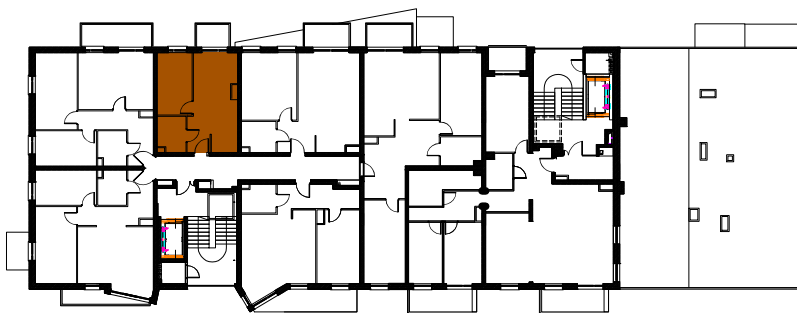

# Enklawa winogrody

**BUDYNEK** B  
4 PIĘTRO

**LOKAL** Ba30  
2 pokoje + aneks kuchenny

**POWIERZCHNIA** 33,07

nr	nazwa pom.	pow.[m2]
1	hol	2,25
2	łazienka	4,22
3	pokój z a.kuchennym	17,17
4	pokój	9,43
5	balkon	2,64

-  ściany konstrukcyjne / piony instalacyjne
-  ściany działowe (możliwa inna aranżacja)
-  wejście do lokalu