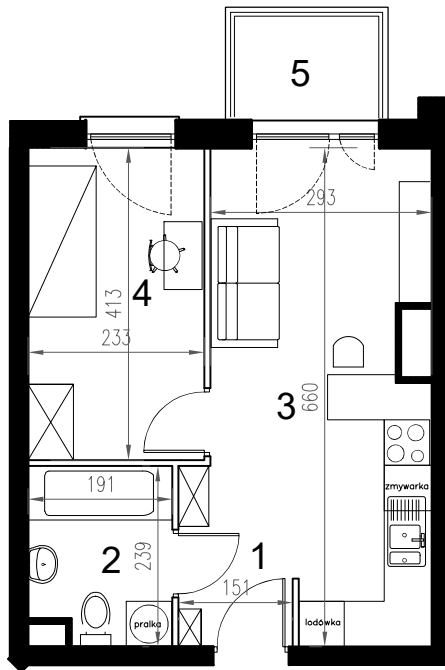

# Enklawa winogrody

**BUDYNEK** B  
4 PIĘTRO

**LOKAL** Ba30  
2 pokoje + aneks kuchenny

**POWIERZCHNIA** 33,07

nr	nazwa pom.	pow.[m2]
1	hol	2,25
2	łazienka	4,22
3	pokój z a.kuchennym	17,17
4	pokój	9,43
5	balkon	2,64

-  ściany konstrukcyjne / piony instalacyjne
-  ściany działowe (możliwa inna aranżacja)
-  wejście do lokalu