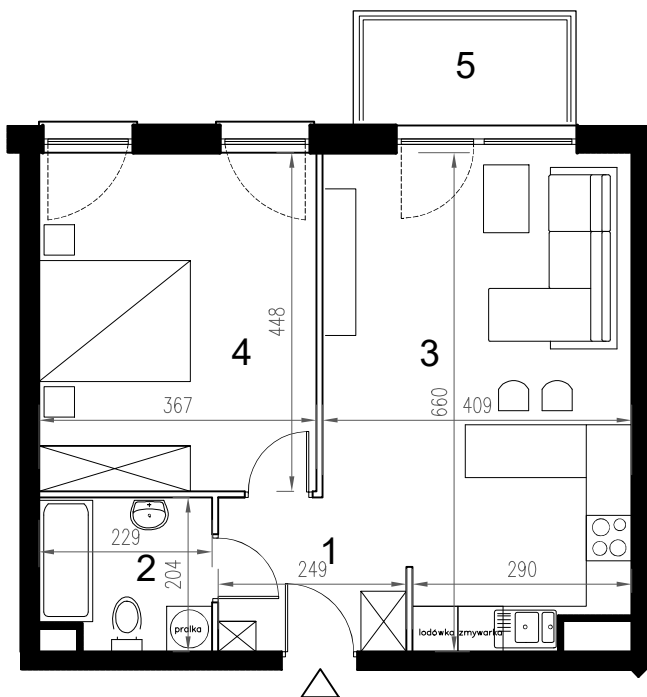

Enklawa winograpy

BUDYNEK B
4 PIĘTRO

LOKAL Ba31
2 pokoje + aneks kuchenny

POWIERZCHNIA 49,37

nr	nazwa pom.	pow.[m2]
1	hol	4,94
2	łazienka	4,32
3	pokój z a.kuchennym	23,91
4	pokój	16,20
5	balkon	3,76

-  ściany konstrukcyjne / pionowy instalacyjny
-  ściany działowe (możliwa inna aranżacja)
-  wejście do lokalu