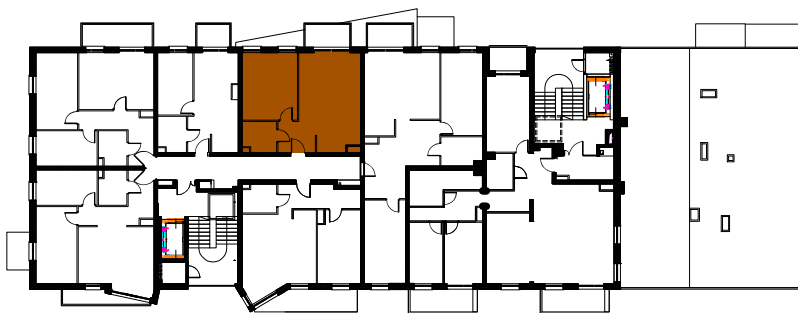

Enklawa winograpy

BUDYNEK B
4 PIĘTRO

LOKAL Ba31
2 pokoje + aneks kuchenny

POWIERZCHNIA 49,37

nr	nazwa pom.	pow.[m2]
1	hol	4,94
2	łazienka	4,32
3	pokój z a.kuchennym	23,91
4	pokój	16,20
5	balkon	3,76

-  ściany konstrukcyjne / pionowy instalacyjny
-  ściany działowe (możliwa inna aranżacja)
-  wejście do lokalu