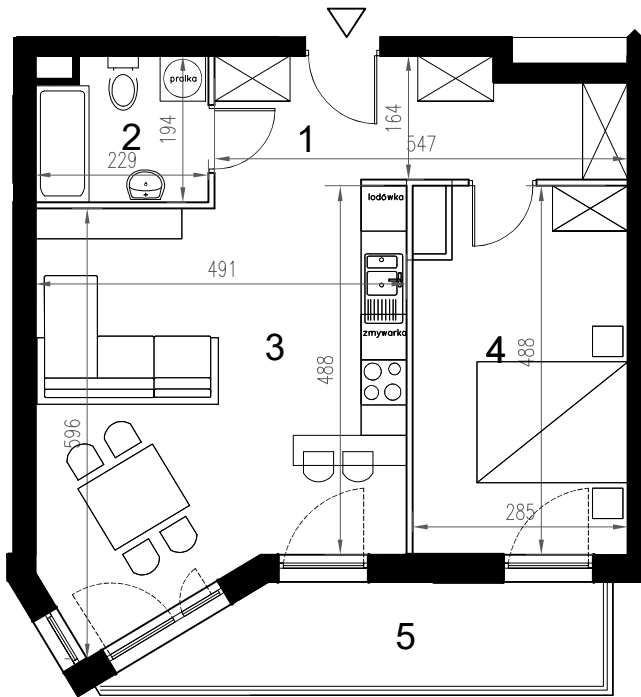

Enklawa winograpy

BUDYNEK B

4 PIĘTRO

LOKAL Ba34

2 pokoje + aneks kuchenny

POWIERZCHNIA 50,69

nr	nazwa pom.	pow.[m2]
1	hol	8,14
2	łazienka	4,10
3	pokój z a.kuchennym	25,28
4	pokój	13,17
5	balkon	7,70

-  ściany konstrukcyjne / pionny instalacyjne
-  ściany działowe (możliwa inna aranżacja)
-  wejście do lokalu