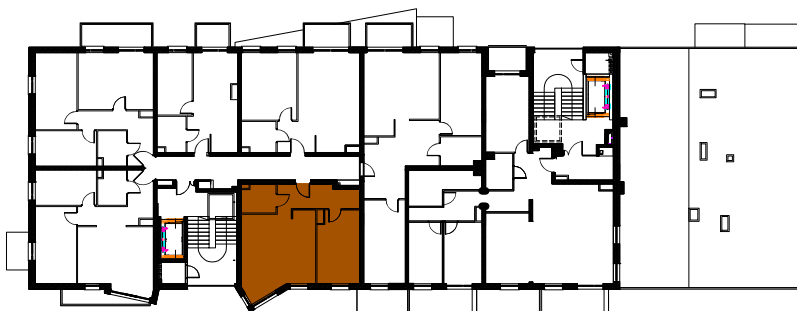

Enklawa winograpy

BUDYNEK B

4 PIĘTRO

LOKAL Ba34

2 pokoje + aneks kuchenny

POWIERZCHNIA 50,69

nr	nazwa pom.	pow.[m2]
1	hol	8,14
2	łazienka	4,10
3	pokój z a.kuchennym	25,28
4	pokój	13,17
5	balkon	7,70

-  ściany konstrukcyjne / pionny instalacyjne
-  ściany działowe (możliwa inna aranżacja)
-  wejście do lokalu