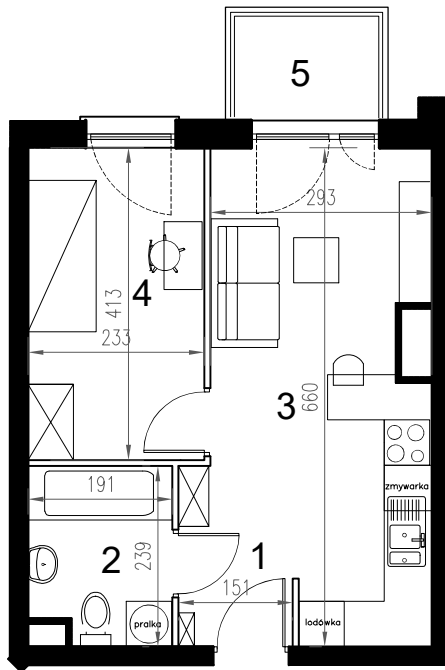

Enklawa winogrody

BUDYNEK B
1 PIĘTRO

LOKAL Ba9
2 pokoje + aneks kuchenny

POWIERZCHNIA 33,07

nr	nazwa pom.	pow.[m2]
1	hol	2,25
2	łazienka	4,22
3	pokój z a.kuchennym	17,17
4	pokój	9,43
5	balkon	2,64

-  ściany konstrukcyjne / piony instalacyjne
-  ściany działowe (możliwa inna aranżacja)
-  wejście do lokalu