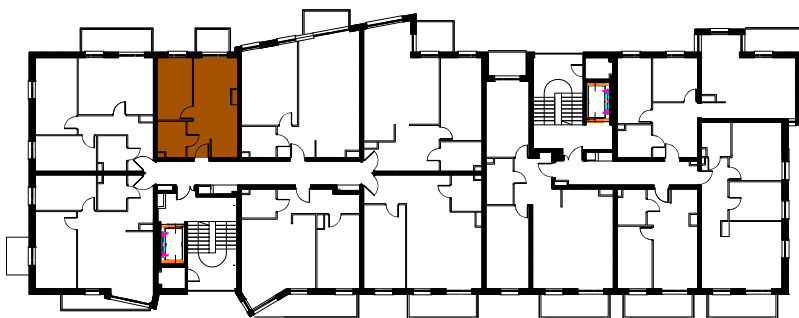

Enklawa winogrody

BUDYNEK B
1 PIĘTRO

LOKAL Ba9
2 pokoje + aneks kuchenny

POWIERZCHNIA 33,07

nr	nazwa pom.	pow.[m2]
1	hol	2,25
2	łazienka	4,22
3	pokój z a.kuchennym	17,17
4	pokój	9,43
5	balkon	2,64

-  ściany konstrukcyjne / piony instalacyjne
-  ściany działowe (możliwa inna aranżacja)
-  wejście do lokalu