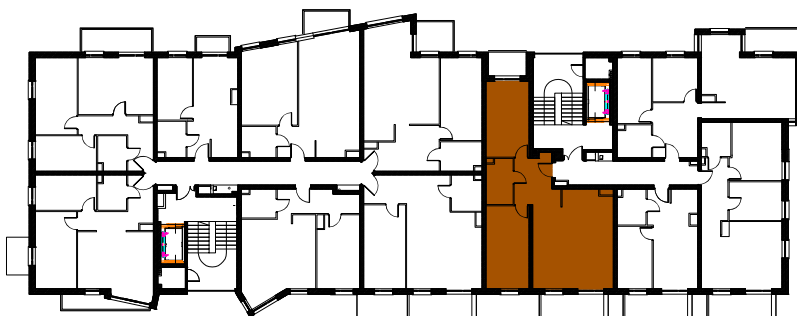

Enklawa winograpy

BUDYNEK B
2 PIĘTRO

LOKAL Bb12
3 pokoje + aneks kuchenny

POWIERZCHNIA 75,51

nr	nazwa pom.	pow.[m2]
1	hol	7,83
2	łazienka	5,13
3	pokój z a.kuchennym	33,04
4	pokój	15,42
5	pokój	14,09
6	balkon	5,62
7	balkon	3,65

-  ściany konstrukcyjne / pionory instalacyjne
-  ściany działowe (możliwa inna aranżacja)
-  wejście do lokalu