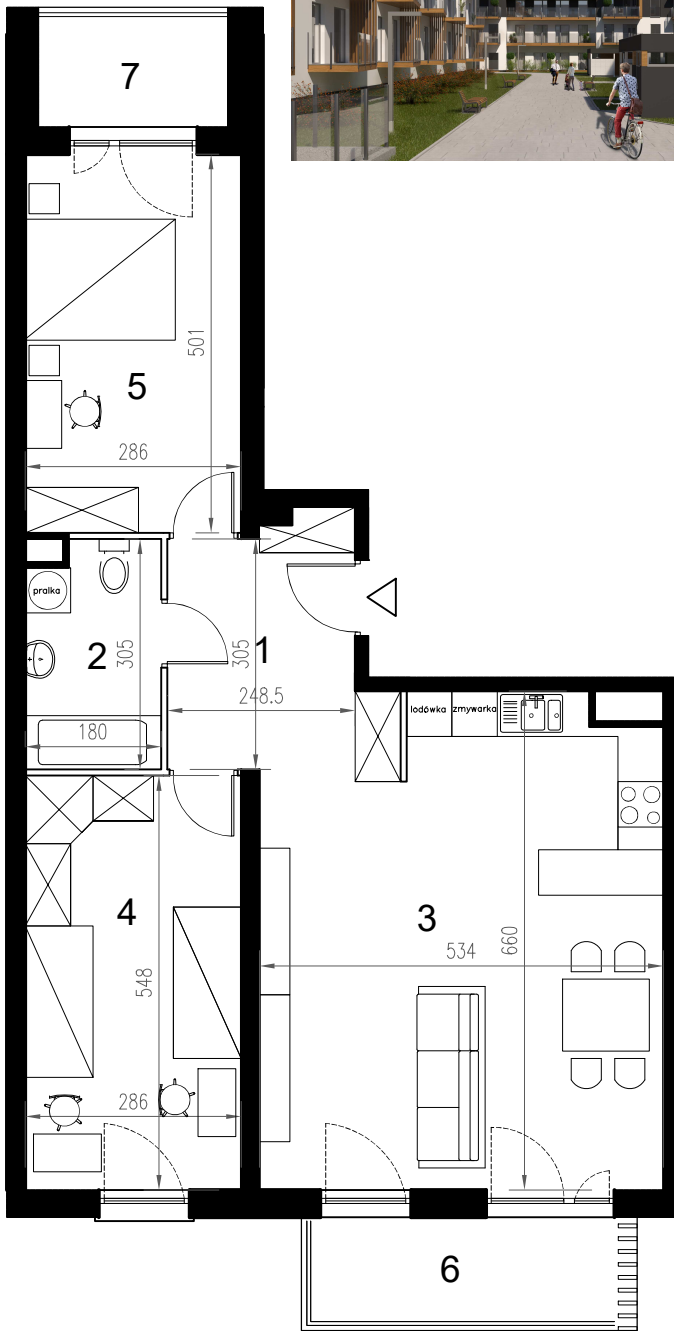

Enklawa winograpy

BUDYNEK B
2 PIĘTRO

LOKAL Bb12
3 pokoje + aneks kuchenny

POWIERZCHNIA 75,51

nr	nazwa pom.	pow.[m2]
1	hol	7,83
2	łazienka	5,13
3	pokój z a.kuchennym	33,04
4	pokój	15,42
5	pokój	14,09
6	balkon	5,62
7	balkon	3,65

-  ściany konstrukcyjne / pionory instalacyjne
-  ściany działowe (możliwa inna aranżacja)
-  wejście do lokalu