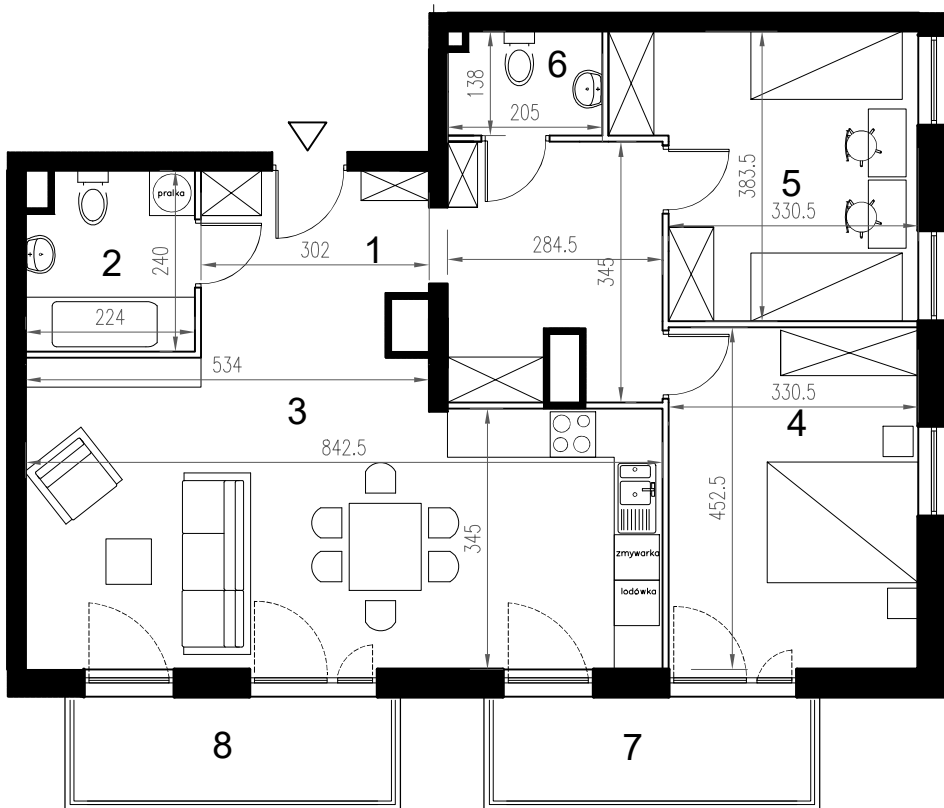

# Enklawa winograpy

BUDYNEK

B

3 PIĘTRO

LOKAL

Bb14

3 pokoje + aneks kuchenny

POWIERZCHNIA 84,40

nr	nazwa pom.	pow.[m2]
1	hol	14,06
2	łazienka	5,02
3	pokój z a.kuchennym	34,40
4	pokój	14,72
5	pokój	13,55
6	WC	2,65
7	balkon	5,80
8	balkon	5,80

- ściany konstrukcyjne / piony instalacyjne
- ściany działowe (możliwa inna aranżacja)
- wejście do lokalu