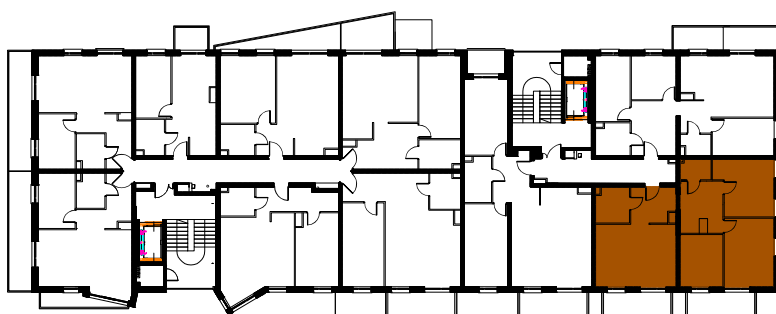

# Enklawa winograpy

BUDYNEK

B

3 PIĘTRO

LOKAL

Bb14

3 pokoje + aneks kuchenny

POWIERZCHNIA 84,40

nr	nazwa pom.	pow.[m2]
1	hol	14,06
2	łazienka	5,02
3	pokój z a.kuchennym	34,40
4	pokój	14,72
5	pokój	13,55
6	WC	2,65
7	balkon	5,80
8	balkon	5,80

- ściany konstrukcyjne / piony instalacyjne
- ściany działowe (możliwa inna aranżacja)
- wejście do lokalu