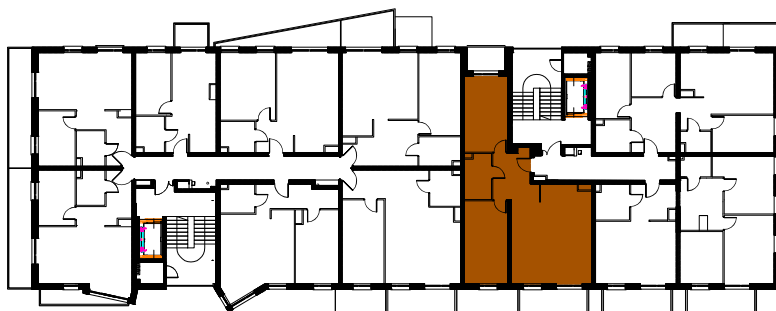

Enklawa winogrady

BUDYNEK **B**

3 PIĘTRO

LOKAL **Bb15**

3 pokoje + aneks kuchenny

POWIERZCHNIA **75,51**

nr	nazwa pom.	pow.[m2]
1	hol	7,83
2	łazienka	5,13
3	pokój z a.kuchennym	33,04
4	pokój	15,42
5	pokój	14,09
6	balkon	5,80
7	balkon	3,65

- ściany konstrukcyjne / piony instalacyjne
- ściany działowe (możliwa inna aranżacja)
- wejście do lokalu