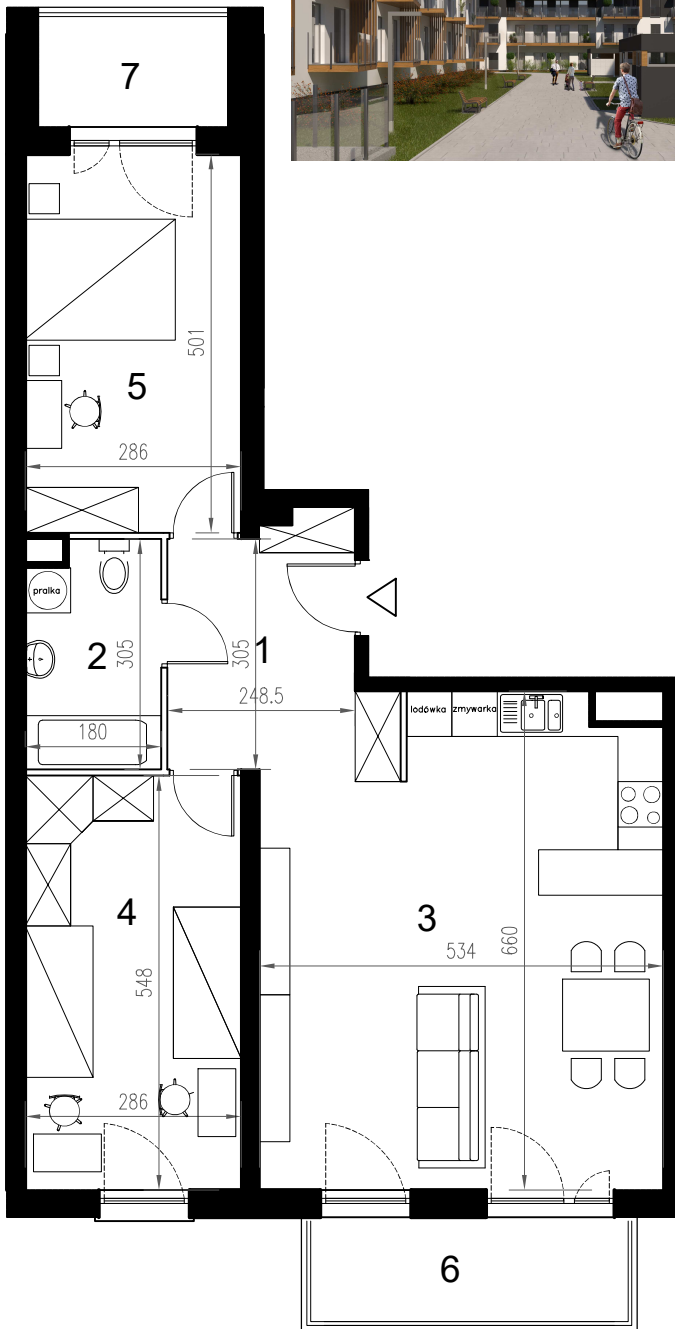

Enklawa winogrady

BUDYNEK **B**

3 PIĘTRO

LOKAL **Bb15**

3 pokoje + aneks kuchenny

POWIERZCHNIA **75,51**

nr	nazwa pom.	pow.[m2]
1	hol	7,83
2	łazienka	5,13
3	pokój z a.kuchennym	33,04
4	pokój	15,42
5	pokój	14,09
6	balkon	5,80
7	balkon	3,65

- ściany konstrukcyjne / piony instalacyjne
- ściany działowe (możliwa inna aranżacja)
- wejście do lokalu