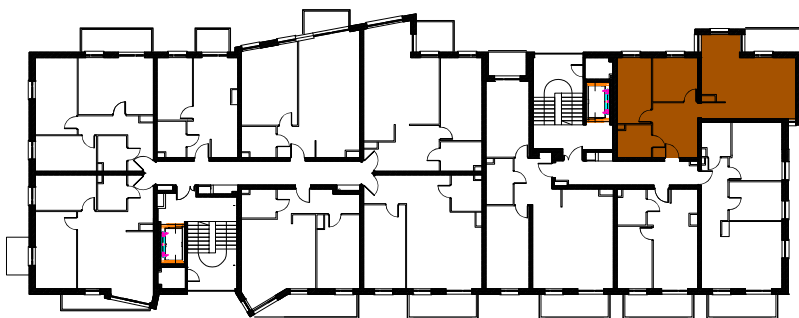

Enklawa winogrody

BUDYNEK B

1 PIĘTRO

LOKAL Bb5

3 pokoje + aneks kuchenny

POWIERZCHNIA 61,70

nr	nazwa pom.	pow.[m2]
1	hol	10,55
2	łazienka	4,55
3	pokój z a.kuchennym	28,30
4	pokój	9,77
5	pokój	8,53
6	balkon	4,95

- ściany konstrukcyjne / piony instalacyjne
- ściany działowe (możliwa inna aranżacja)
- wejście do lokalu