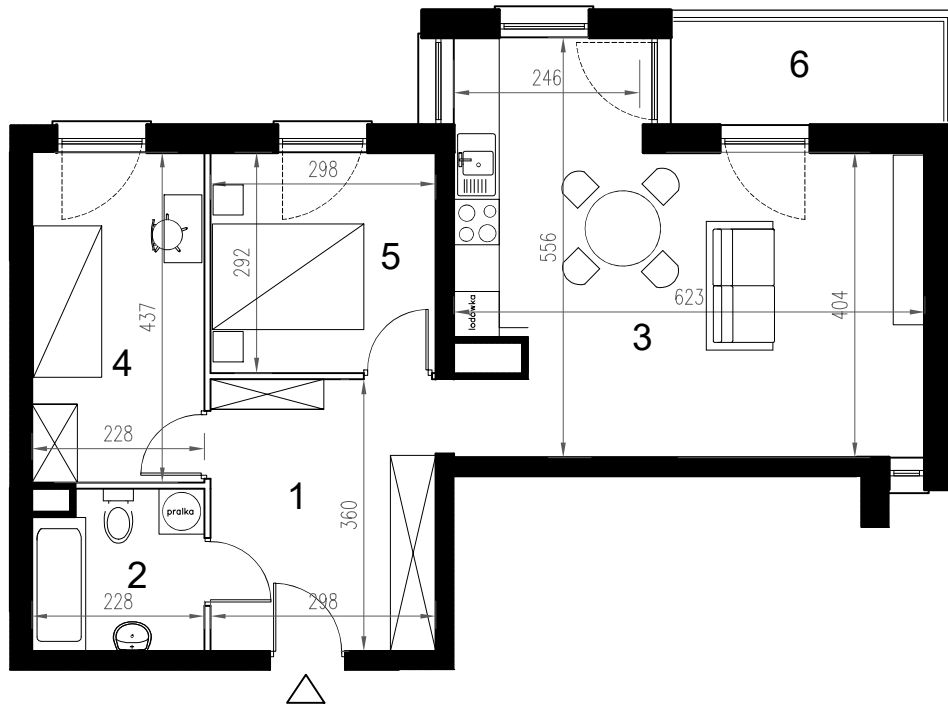

Enklawa winogrody

BUDYNEK B

1 PIĘTRO

LOKAL Bb5

3 pokoje + aneks kuchenny

POWIERZCHNIA 61,70

nr	nazwa pom.	pow.[m2]
1	hol	10,55
2	łazienka	4,55
3	pokój z a.kuchennym	28,30
4	pokój	9,77
5	pokój	8,53
6	balkon	4,95

- ściany konstrukcyjne / piony instalacyjne
- ściany działowe (możliwa inna aranżacja)
- wejście do lokalu