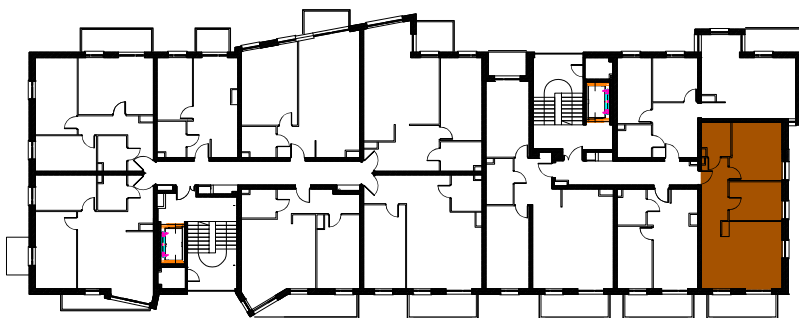

# Enklawa winograpy

**BUDYNEK** B  
1 PIĘTRO

**LOKAL** Bb6  
3 pokoje + aneks kuchenny

**POWIERZCHNIA** 55,45

nr	nazwa pom.	pow.[m2]
1	hol	6,95
2	łazienka	4,13
3	pokój z a.kuchennym	22,88
4	pokój	8,74
5	pokój	12,75
6	balkon	5,80

-  ściany konstrukcyjne / piony instalacyjne
-  ściany działowe (możliwa inna aranżacja)
-  wejście do lokalu