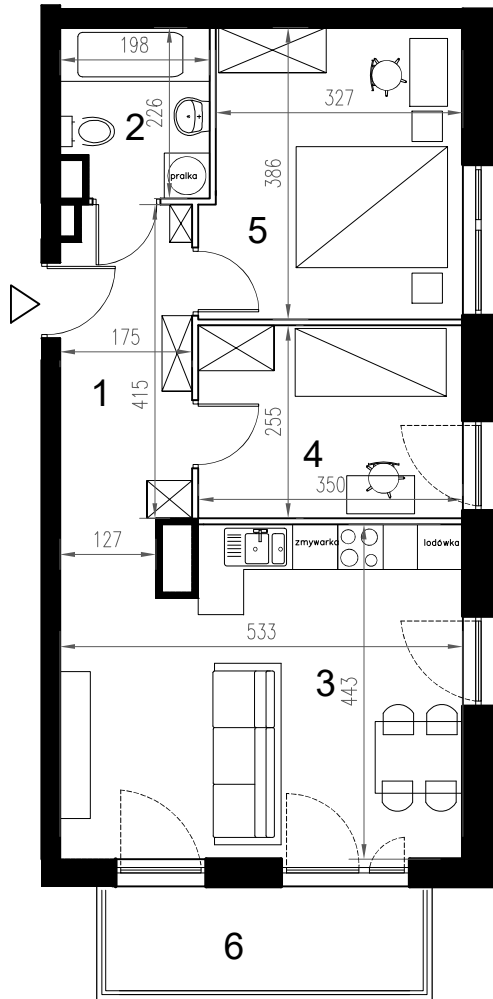

# Enklawa winograpy

**BUDYNEK** B  
1 PIĘTRO

**LOKAL** Bb6  
3 pokoje + aneks kuchenny

**POWIERZCHNIA** 55,45

nr	nazwa pom.	pow.[m2]
1	hol	6,95
2	łazienka	4,13
3	pokój z a.kuchennym	22,88
4	pokój	8,74
5	pokój	12,75
6	balkon	5,80

-  ściany konstrukcyjne / piony instalacyjne
-  ściany działowe (możliwa inna aranżacja)
-  wejście do lokalu