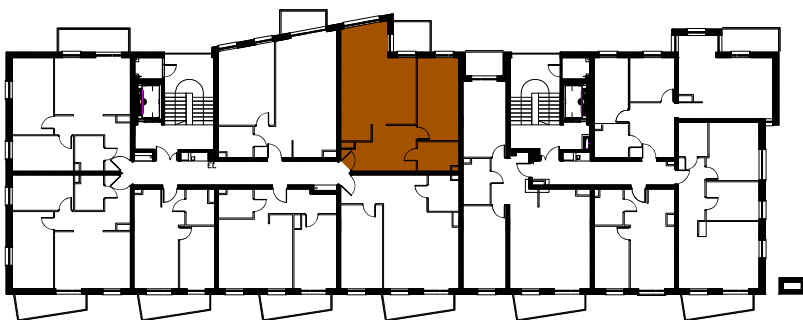

Enklawa winograpy

BUDYNEK C

1 PIĘTRO

LOKAL Ca10

2 pokoje + aneks kuchenny

POWIERZCHNIA 62,80

| nr | nazwa pom. | pow.[m2] |
|----|---------------------|----------|
| 1 | hol | 10,58 |
| 2 | łazienka | 5,01 |
| 3 | pokój z a.kuchennym | 32,29 |
| 4 | pokój | 14,92 |
| 5 | balkon | 4,34 |

-  ściany konstrukcyjne / pionny instalacyjne
-  ściany działowe (możliwa inna aranżacja)
-  wejście do lokalu