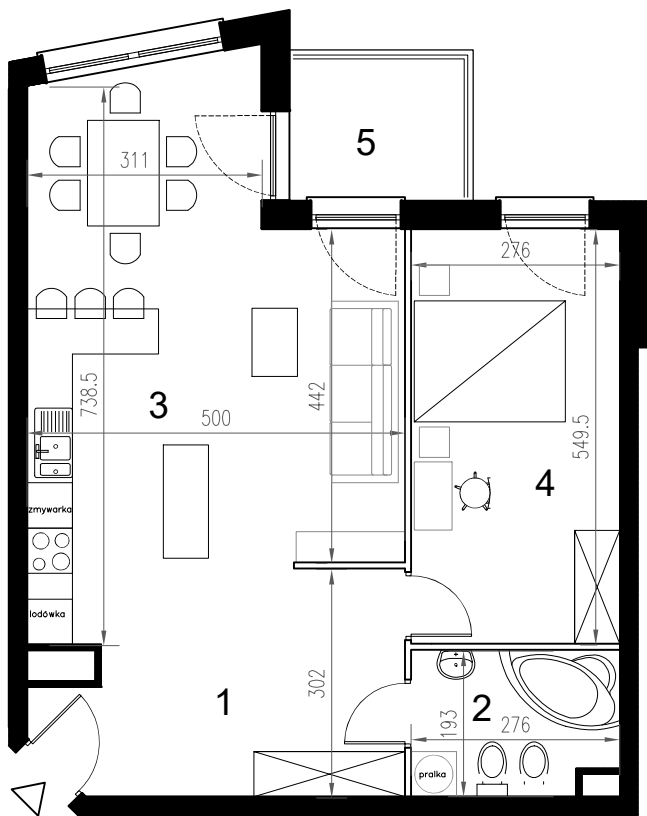

Enklawa winograpy

BUDYNEK C

1 PIĘTRO

LOKAL Ca10

2 pokoje + aneks kuchenny

POWIERZCHNIA 62,80

| nr | nazwa pom. | pow.[m2] |
|----|---------------------|----------|
| 1 | hol | 10,58 |
| 2 | łazienka | 5,01 |
| 3 | pokój z a.kuchennym | 32,29 |
| 4 | pokój | 14,92 |
| 5 | balkon | 4,34 |

-  ściany konstrukcyjne / pionny instalacyjne
-  ściany działowe (możliwa inna aranżacja)
-  wejście do lokalu