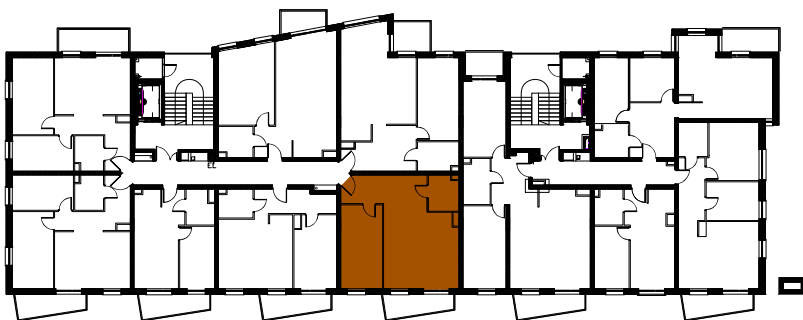

# Enklawa winogrody

BUDYNEK C

1 PIĘTRO

LOKAL Ca11

2 pokoje + aneks kuchenny

POWIERZCHNIA 56,10

nr	nazwa pom.	pow.[m2]
1	hol	10,37
2	łazienka	4,53
3	pokój z a.kuchennym	26,11
4	pokój	15,09
5	balkon	5,18

-  ściany konstrukcyjne / piony instalacyjne
-  ściany działowe (możliwa inna aranżacja)
-  wejście do lokalu