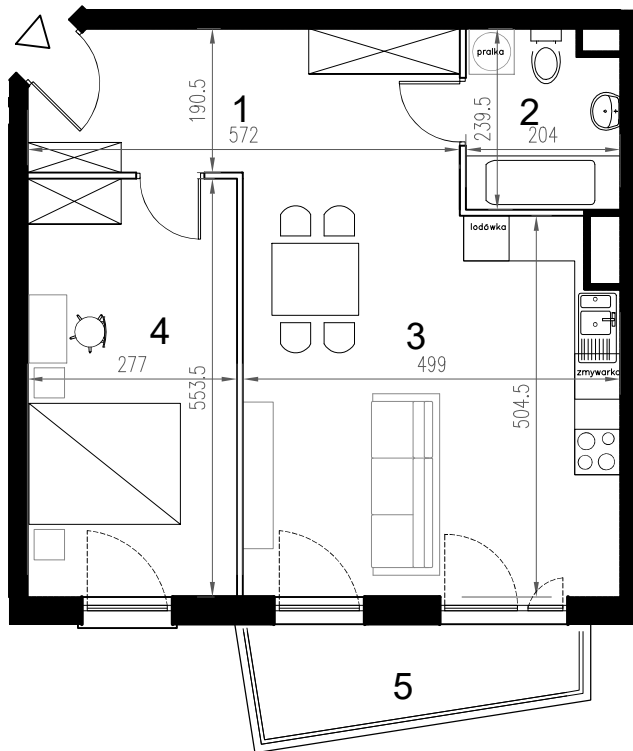

# Enklawa winogrody

BUDYNEK C

1 PIĘTRO

LOKAL Ca11

2 pokoje + aneks kuchenny

POWIERZCHNIA 56,10

nr	nazwa pom.	pow.[m2]
1	hol	10,37
2	łazienka	4,53
3	pokój z a.kuchennym	26,11
4	pokój	15,09
5	balkon	5,18

-  ściany konstrukcyjne / piony instalacyjne
-  ściany działowe (możliwa inna aranżacja)
-  wejście do lokalu