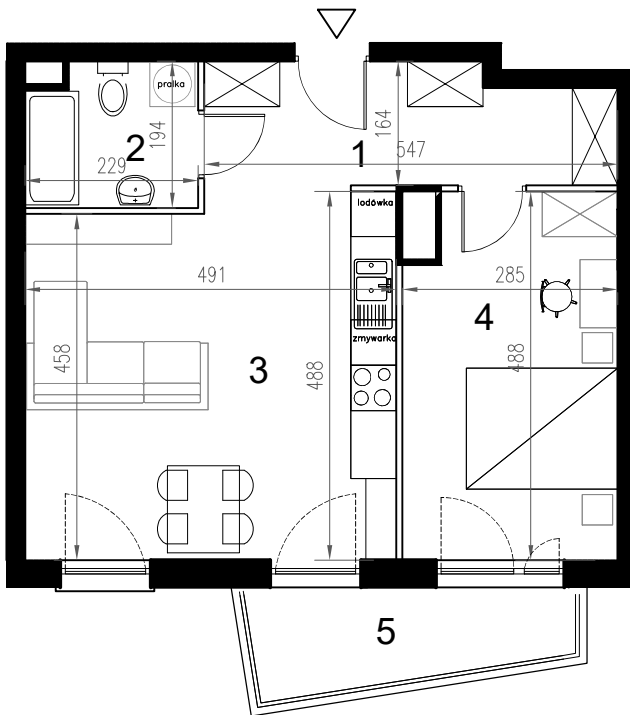

Enklawa winograpy

BUDYNEK C

1 PIĘTRO

LOKAL Ca12

2 pokoje + aneks kuchenny

POWIERZCHNIA 48,58

nr	nazwa pom.	pow.[m2]
1	hol	8,14
2	łazienka	4,10
3	pokój z a.kuchennym	23,17
4	pokój	13,17
5	balkon	5,18

-  ściany konstrukcyjne / piony instalacyjne
-  ściany działowe (możliwa inna aranżacja)
-  wejście do lokalu