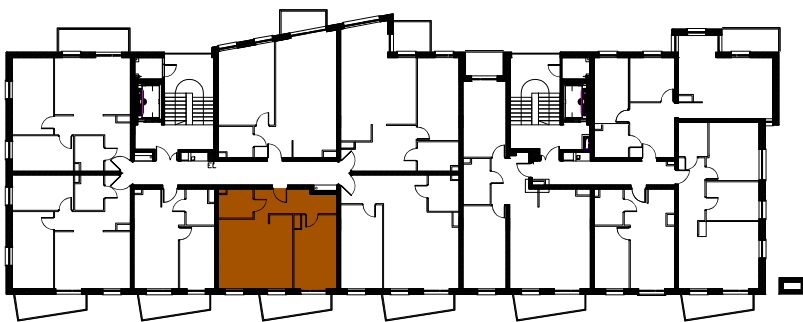

Enklawa winograpy

BUDYNEK C

1 PIĘTRO

LOKAL Ca12

2 pokoje + aneks kuchenny

POWIERZCHNIA 48,58

nr	nazwa pom.	pow.[m2]
1	hol	8,14
2	łazienka	4,10
3	pokój z a.kuchennym	23,17
4	pokój	13,17
5	balkon	5,18

-  ściany konstrukcyjne / piony instalacyjne
-  ściany działowe (możliwa inna aranżacja)
-  wejście do lokalu