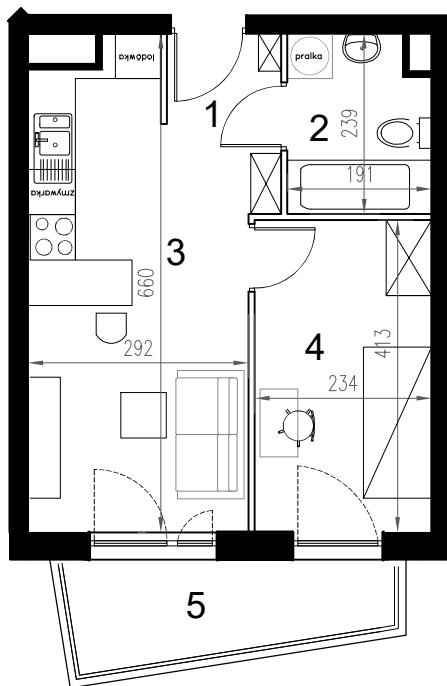

# Enklawa winograpy

BUDYNEK C  
1 PIĘTRO

LOKAL Ca13  
2 pokoje + aneks kuchenny

POWIERZCHNIA 33,09

nr	nazwa pom.	pow.[m2]
1	hol	2,70
2	łazienka	4,22
3	pokój z a.kuchennym	16,70
4	pokój	9,47
5	balkon	5,18

-  ściany konstrukcyjne / piony instalacyjne
-  ściany działowe (możliwa inna aranżacja)
-  wejście do lokalu