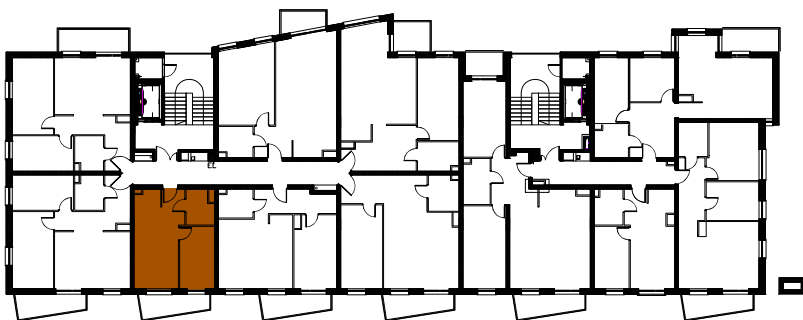

# Enklawa winograpy

BUDYNEK C  
1 PIĘTRO

LOKAL Ca13  
2 pokoje + aneks kuchenny

POWIERZCHNIA 33,09

nr	nazwa pom.	pow.[m2]
1	hol	2,70
2	łazienka	4,22
3	pokój z a.kuchennym	16,70
4	pokój	9,47
5	balkon	5,18

-  ściany konstrukcyjne / piony instalacyjne
-  ściany działowe (możliwa inna aranżacja)
-  wejście do lokalu