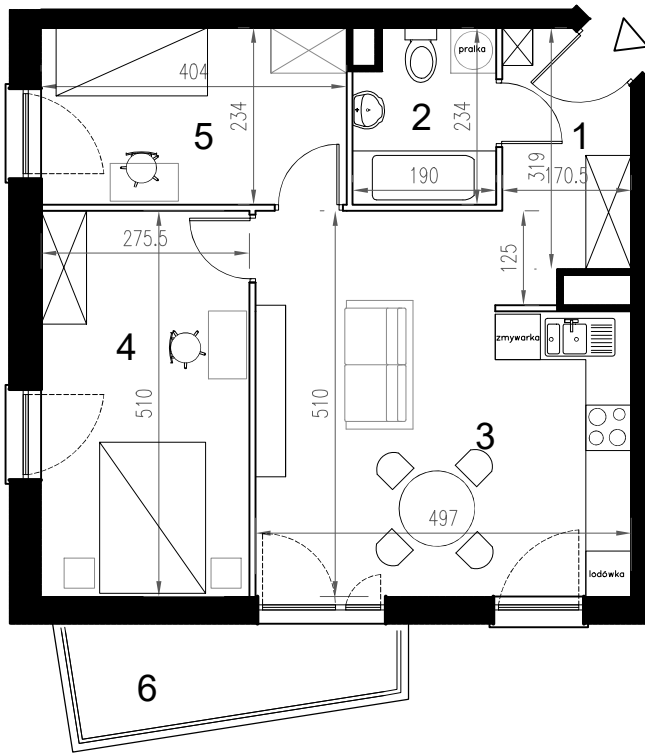

Enklawa winogrody

BUDYNEK C

1 PIĘTRO

LOKAL Ca14

3 pokoje + aneks kuchenny

POWIERZCHNIA 55,29

nr	nazwa pom.	pow.[m2]
1	hol	5,47
2	łazienka	4,09
3	pokój z a.kuchennym	22,65
4	pokój	13,82
5	pokój	9,26
6	balkon	5,18

-  ściany konstrukcyjne / piony instalacyjne
-  ściany działowe (możliwa inna aranżacja)
-  wejście do lokalu