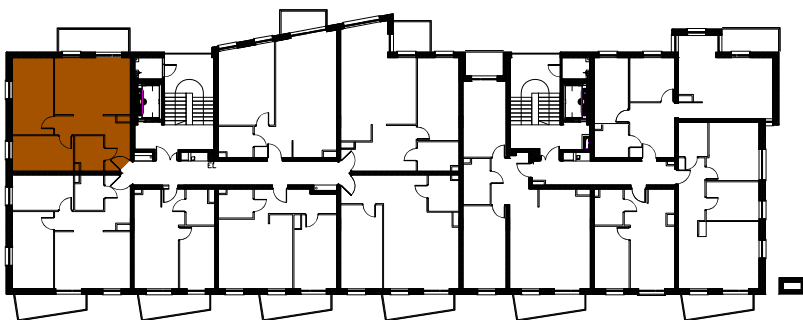

Enklawa winogrody

BUDYNEK C
2 PIĘTRO

LOKAL Ca15
3 pokoje + aneks kuchenny

POWIERZCHNIA 55,29

nr	nazwa pom.	pow.[m2]
1	hol	5,47
2	łazienka	4,09
3	pokój z a.kuchennym	22,65
4	pokój	13,82
5	pokój	9,26
6	balkon	5,90

-  ściany konstrukcyjne / piony instalacyjne
-  ściany działowe (możliwa inna aranżacja)
-  wejście do lokalu