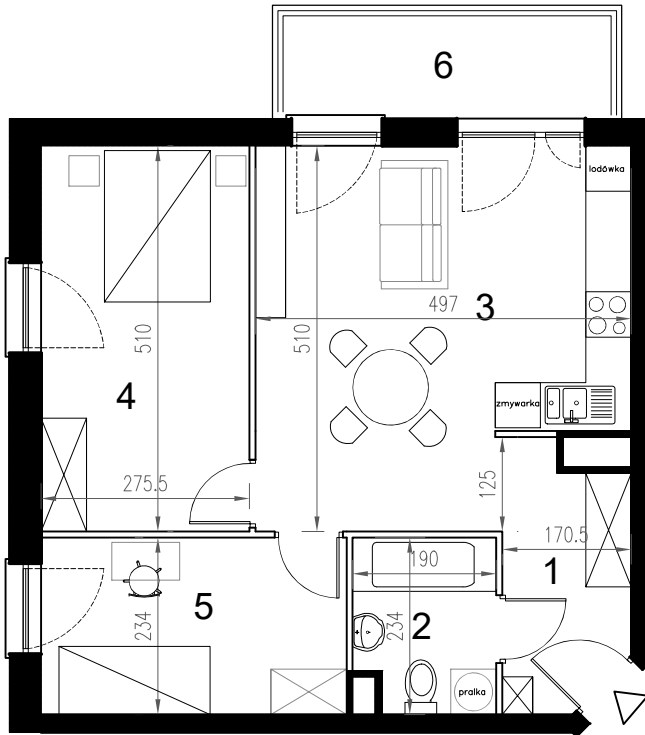

Enklawa winogrody

BUDYNEK C
2 PIĘTRO

LOKAL Ca15
3 pokoje + aneks kuchenny

POWIERZCHNIA 55,29

nr	nazwa pom.	pow.[m2]
1	hol	5,47
2	łazienka	4,09
3	pokój z a.kuchennym	22,65
4	pokój	13,82
5	pokój	9,26
6	balkon	5,90

-  ściany konstrukcyjne / piony instalacyjne
-  ściany działowe (możliwa inna aranżacja)
-  wejście do lokalu