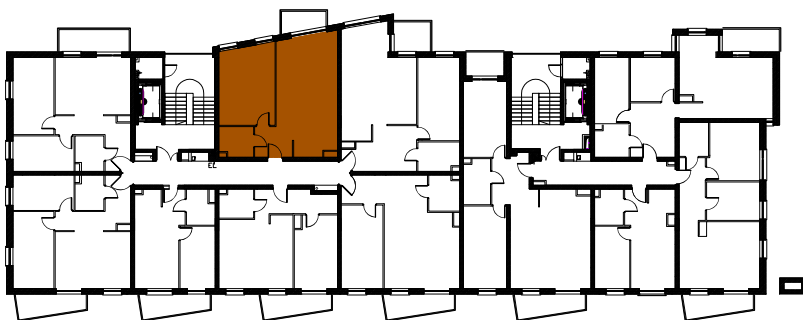

Enklawa winograpy

BUDYNEK C

2 PIĘTRO

LOKAL Ca16

2 pokoje + aneks kuchenny

POWIERZCHNIA 57,97

nr	nazwa pom.	pow.[m2]
1	hol	4,94
2	łazienka	4,32
3	pokój z a.kuchennym	29,62
4	pokój	19,09
5	balkon	3,12

-  ściany konstrukcyjne / piony instalacyjne
-  ściany działowe (możliwa inna aranżacja)
-  wejście do lokalu