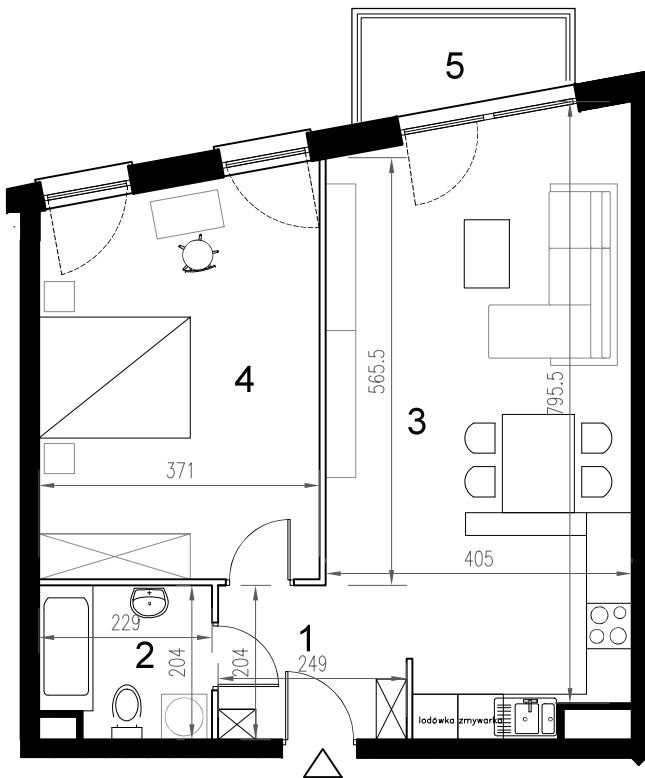

Enklawa winograpy

BUDYNEK C

2 PIĘTRO

LOKAL Ca16

2 pokoje + aneks kuchenny

POWIERZCHNIA 57,97

nr	nazwa pom.	pow.[m2]
1	hol	4,94
2	łazienka	4,32
3	pokój z a.kuchennym	29,62
4	pokój	19,09
5	balkon	3,12

-  ściany konstrukcyjne / piony instalacyjne
-  ściany działowe (możliwa inna aranżacja)
-  wejście do lokalu