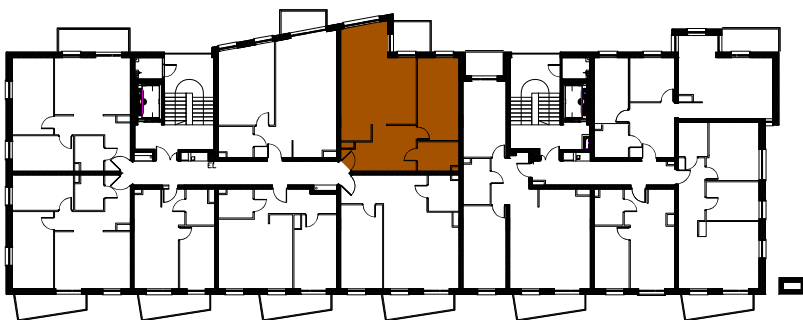

Enklawa winograpy

BUDYNEK C

2 PIĘTRO

LOKAL Ca17

2 pokoje + aneks kuchenny

POWIERZCHNIA 62,80

nr	nazwa pom.	pow.[m2]
1	hol	10,58
2	łazienka	5,01
3	pokój z a.kuchennym	32,29
4	pokój	14,92
5	balkon	4,34

-  ściany konstrukcyjne / piony instalacyjne
-  ściany działowe (możliwa inna aranżacja)
-  wejście do lokalu