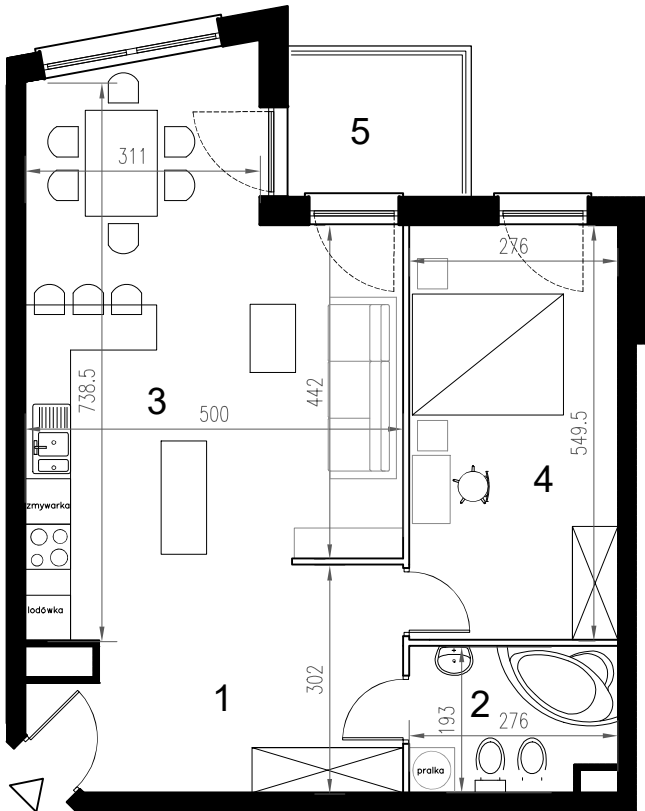

Enklawa winograpy

BUDYNEK C

2 PIĘTRO

LOKAL Ca17

2 pokoje + aneks kuchenny

POWIERZCHNIA 62,80

nr	nazwa pom.	pow.[m2]
1	hol	10,58
2	łazienka	5,01
3	pokój z a.kuchennym	32,29
4	pokój	14,92
5	balkon	4,34

-  ściany konstrukcyjne / piony instalacyjne
-  ściany działowe (możliwa inna aranżacja)
-  wejście do lokalu