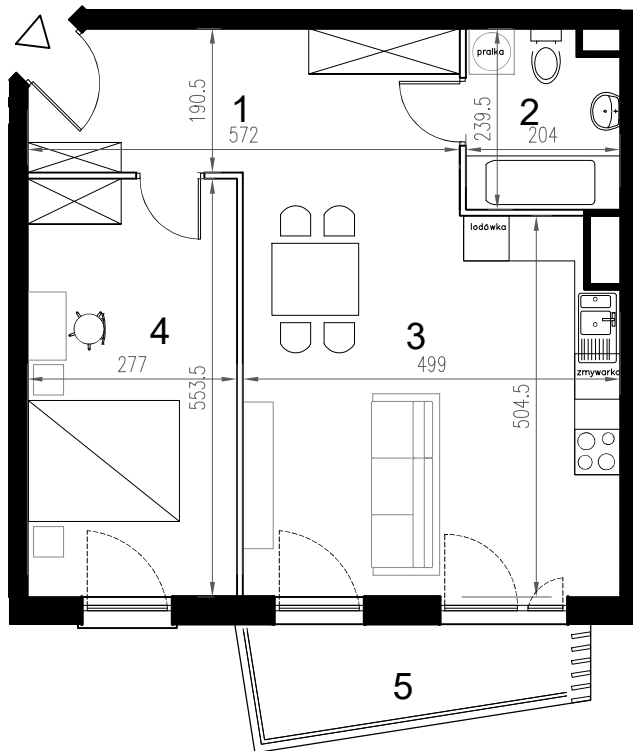

Enklawa winograpy

BUDYNEK C

2 PIĘTRO

LOKAL Ca18

2 pokoje + aneks kuchenny

POWIERZCHNIA 56,10

nr	nazwa pom.	pow.[m2]
1	hol	10,37
2	łazienka	4,53
3	pokój z a.kuchennym	26,11
4	pokój	15,09
5	balkon	5,09

-  ściany konstrukcyjne / piony instalacyjne
-  ściany działowe (możliwa inna aranżacja)
-  wejście do lokalu