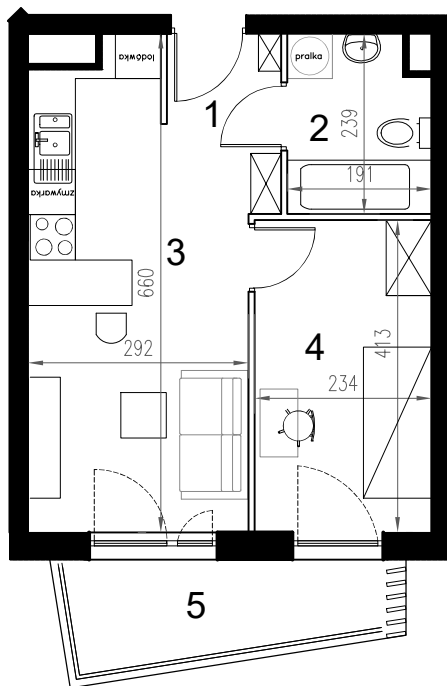

# Enklawa winograpy

BUDYNEK C  
2 PIĘTRO

LOKAL Ca20  
2 pokoje + aneks kuchenny

POWIERZCHNIA 33,09

nr	nazwa pom.	pow.[m2]
1	hol	2,70
2	łazienka	4,22
3	pokój z a.kuchennym	16,70
4	pokój	9,47
5	balkon	5,09

-  ściany konstrukcyjne / pionowy instalacyjny
-  ściany działowe (możliwa inna aranżacja)
-  wejście do lokalu