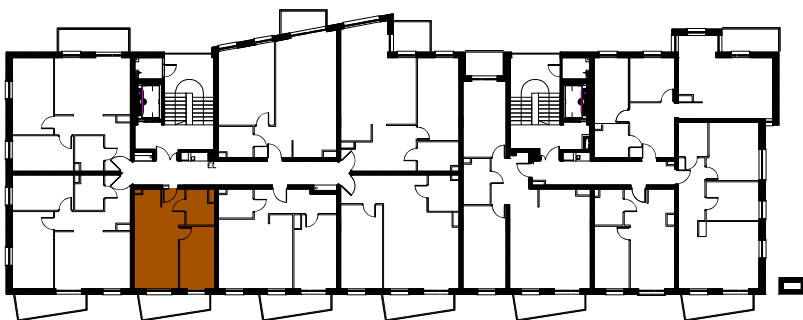

# Enklawa winograpy

BUDYNEK C  
2 PIĘTRO

LOKAL Ca20  
2 pokoje + aneks kuchenny

POWIERZCHNIA 33,09

nr	nazwa pom.	pow.[m2]
1	hol	2,70
2	łazienka	4,22
3	pokój z a.kuchennym	16,70
4	pokój	9,47
5	balkon	5,09

-  ściany konstrukcyjne / pionowy instalacyjny
-  ściany działowe (możliwa inna aranżacja)
-  wejście do lokalu