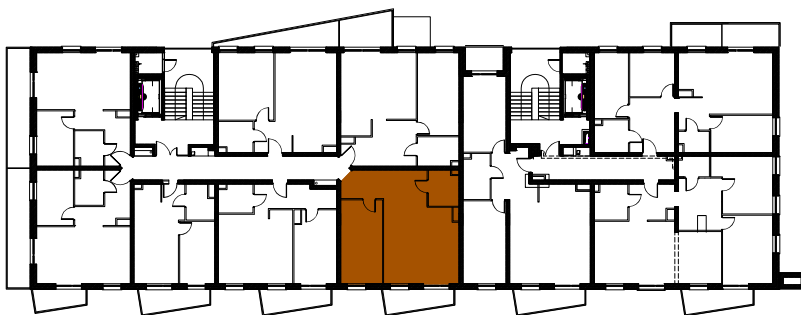

Enklawa winograpy

BUDYNEK C

3 PIĘTRO

LOKAL Ca25

2 pokoje + aneks kuchenny

POWIERZCHNIA 56,10

nr	nazwa pom.	pow.[m2]
1	hol	10,37
2	łazienka	4,53
3	pokój z a.kuchennym	26,11
4	pokój	15,09
5	balkon	5,18

-  ściany konstrukcyjne / piony instalacyjne
-  ściany działowe (możliwa inna aranżacja)
-  wejście do lokalu