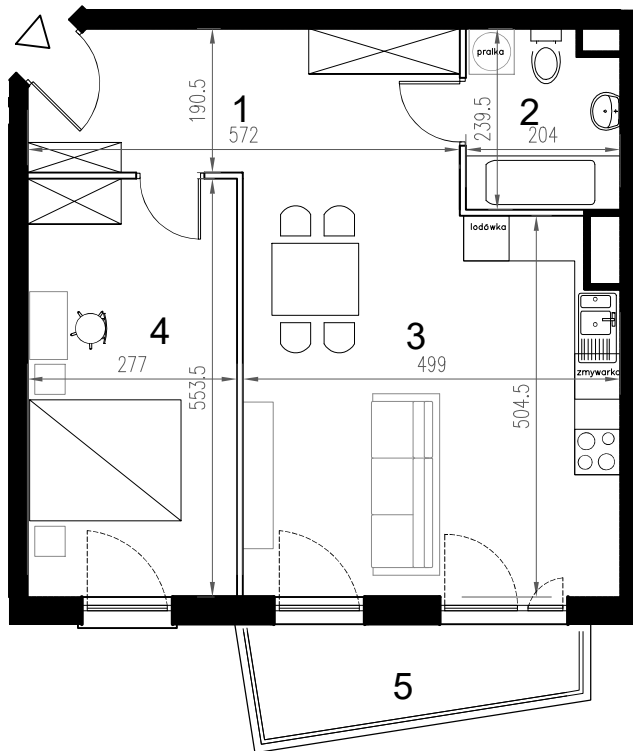

Enklawa winograpy

BUDYNEK C

3 PIĘTRO

LOKAL Ca25

2 pokoje + aneks kuchenny

POWIERZCHNIA 56,10

nr	nazwa pom.	pow.[m2]
1	hol	10,37
2	łazienka	4,53
3	pokój z a.kuchennym	26,11
4	pokój	15,09
5	balkon	5,18

-  ściany konstrukcyjne / piony instalacyjne
-  ściany działowe (możliwa inna aranżacja)
-  wejście do lokalu