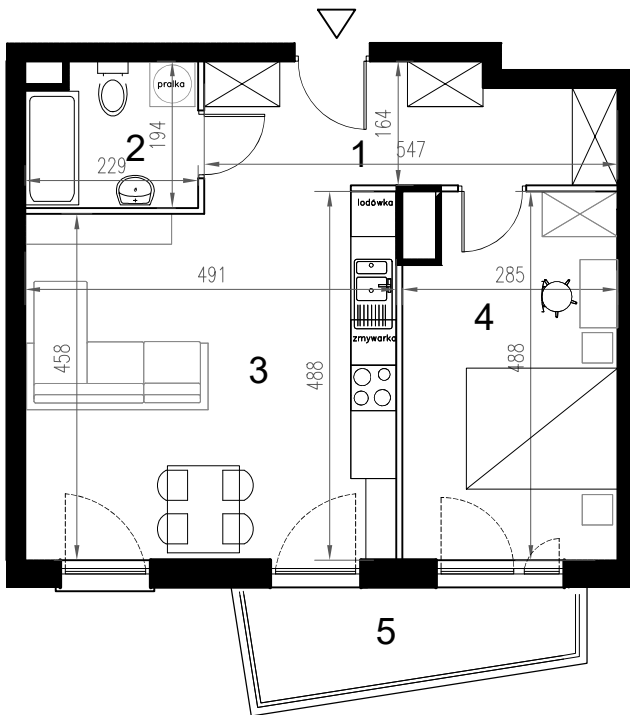

Enklawa winograpy

BUDYNEK C

3 PIĘTRO

LOKAL Ca26

2 pokoje + aneks kuchenny

POWIERZCHNIA 48,58

nr	nazwa pom.	pow.[m2]
1	hol	8,14
2	łazienka	4,10
3	pokój z a.kuchennym	23,17
4	pokój	13,17
5	balkon	5,18

-  ściany konstrukcyjne / piony instalacyjne
-  ściany działowe (możliwa inna aranżacja)
-  wejście do lokalu