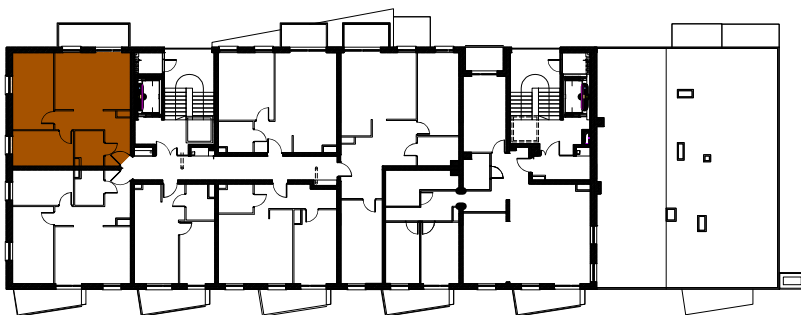

Enklawa winograpy

BUDYNEK C
4 PIĘTRO

LOKAL Ca29
3 pokoje + aneks kuchenny

POWIERZCHNIA 55,29

nr	nazwa pom.	pow.[m2]
1	hol	5,47
2	łazienka	4,09
3	pokój z a.kuchennym	22,65
4	pokój	13,82
5	pokój	9,26
6	balkon	5,90

-  ściany konstrukcyjne / piony instalacyjne
-  ściany działowe (możliwa inna aranżacja)
-  wejście do lokalu