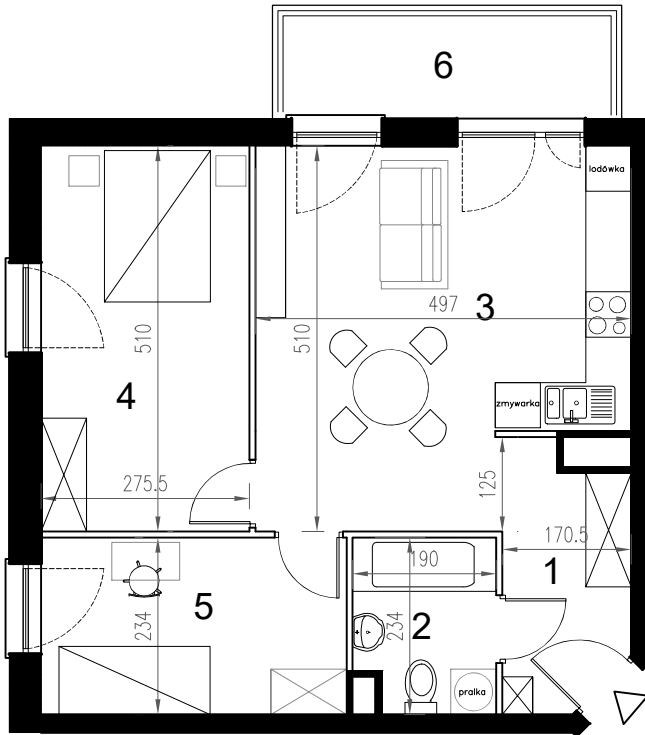

Enklawa winograpy

BUDYNEK C
4 PIĘTRO

LOKAL Ca29
3 pokoje + aneks kuchenny

POWIERZCHNIA 55,29

nr	nazwa pom.	pow.[m2]
1	hol	5,47
2	łazienka	4,09
3	pokój z a.kuchennym	22,65
4	pokój	13,82
5	pokój	9,26
6	balkon	5,90

-  ściany konstrukcyjne / piony instalacyjne
-  ściany działowe (możliwa inna aranżacja)
-  wejście do lokalu