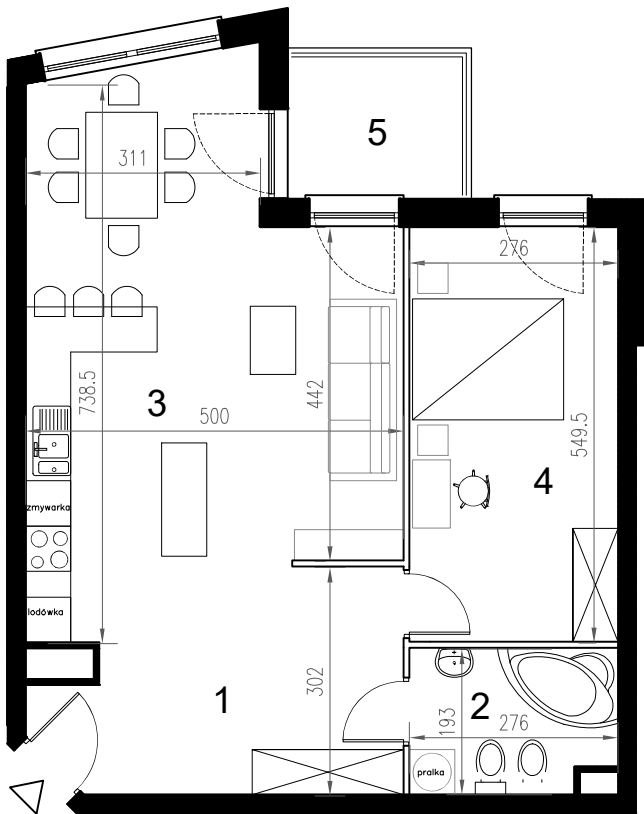

Enklawa winograpy

BUDYNEK C
PARTER

LOKAL Ca3
2 pokoje + aneks kuchenny

POWIERZCHNIA 62,80

nr	nazwa pom.	pow.[m2]
1	hol	10,58
2	łazienka	5,01
3	pokój z a.kuchennym	32,29
4	pokój	14,92
5	balkon	4,34

-  ściany konstrukcyjne / piony instalacyjne
-  ściany działowe (możliwa inna aranżacja)
-  wejście do lokalu