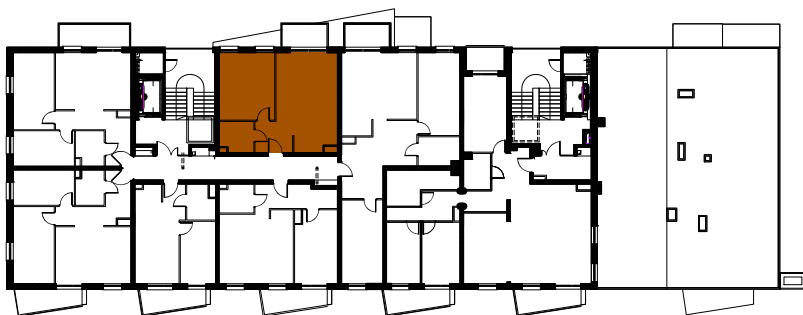

Enklawa winograpy

BUDYNEK C
4 PIĘTRO

LOKAL Ca30
2 pokoje + aneks kuchenny

POWIERZCHNIA 49,37

nr	nazwa pom.	pow.[m2]
1	hol	4,94
2	łazienka	4,32
3	pokój z a.kuchennym	23,91
4	pokój	16,20
5	balkon	3,76

-  ściany konstrukcyjne / piony instalacyjne
-  ściany działowe (możliwa inna aranżacja)
-  wejście do lokalu