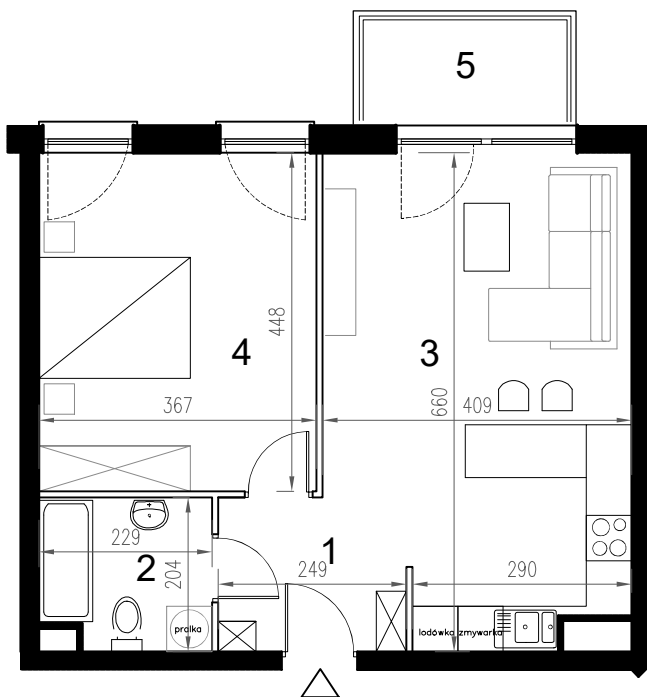

Enklawa winograpy

BUDYNEK C
4 PIĘTRO

LOKAL Ca30
2 pokoje + aneks kuchenny

POWIERZCHNIA 49,37

nr	nazwa pom.	pow.[m2]
1	hol	4,94
2	łazienka	4,32
3	pokój z a.kuchennym	23,91
4	pokój	16,20
5	balkon	3,76

-  ściany konstrukcyjne / piony instalacyjne
-  ściany działowe (możliwa inna aranżacja)
-  wejście do lokalu