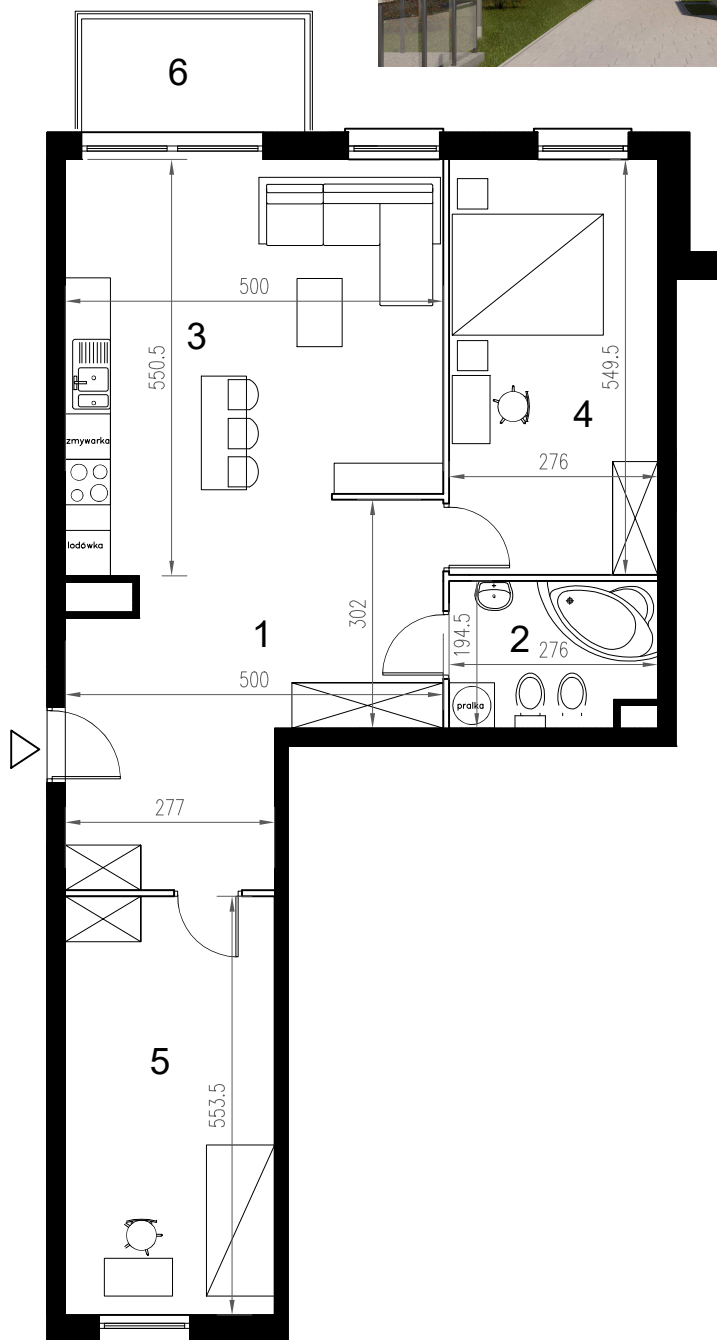

Enklawa winogrady

BUDYNEK C

4 PIĘTRO

LOKAL Ca31_32

POWIERZCHNIA 77,36

nr	nazwa pom.	pow.[m2]
1	hol	16,74
2	łazienka	5,01
3	pokój z a.kuchennym	25,61
4	pokój	14,92
5	pokój	15,08
6	balkon	3,72

-  ściany konstrukcyjne / piony instalacyjne
-  ściany działowe (możliwa inna aranżacja)
-  wejście do lokalu