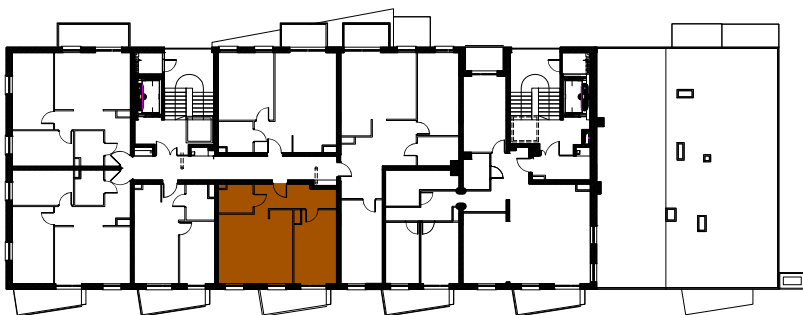

Enklawa winogrody

BUDYNEK **C**
4 PIĘTRO

LOKAL **Ca33**
2 pokoje + aneks kuchenny

POWIERZCHNIA **48,58**

nr	nazwa pom.	pow.[m2]
1	hol	8,14
2	łazienka	4,10
3	pokój z a.kuchennym	23,17
4	pokój	13,17
5	balkon	5,09

-  ściany konstrukcyjne / piony instalacyjne
-  ściany działowe (możliwa inna aranżacja)
-  wejście do lokalu