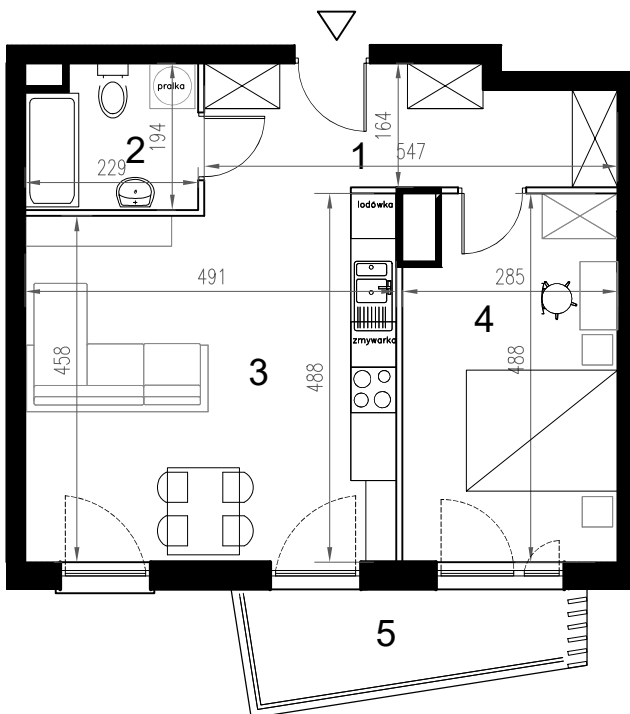

Enklawa winogrody

BUDYNEK **C**
4 PIĘTRO

LOKAL **Ca33**
2 pokoje + aneks kuchenny

POWIERZCHNIA **48,58**

nr	nazwa pom.	pow.[m2]
1	hol	8,14
2	łazienka	4,10
3	pokój z a.kuchennym	23,17
4	pokój	13,17
5	balkon	5,09

-  ściany konstrukcyjne / piony instalacyjne
-  ściany działowe (możliwa inna aranżacja)
-  wejście do lokalu