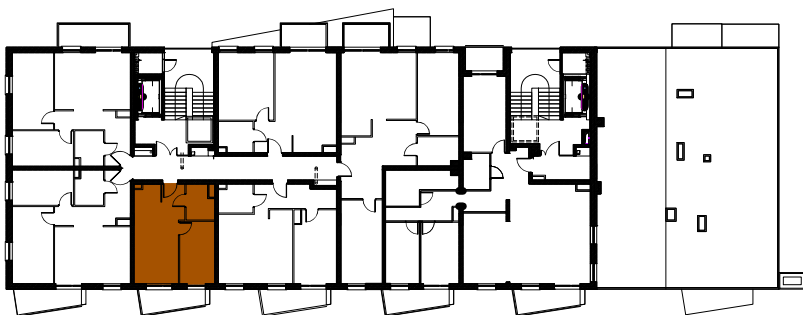

Enklawa winogrody

BUDYNEK **C**
4 PIĘTRO

LOKAL **Ca34**
2 pokoje + aneks kuchenny

POWIERZCHNIA **33,09**

nr	nazwa pom.	pow.[m2]
1	hol	2,70
2	łazienka	4,22
3	pokój z a.kuchennym	16,70
4	pokój	9,47
5	balkon	5,09

-  ściany konstrukcyjne / piony instalacyjne
-  ściany działowe (możliwa inna aranżacja)
-  wejście do lokalu