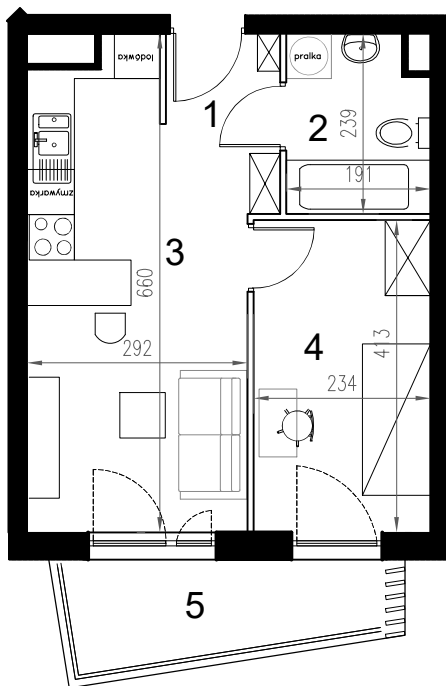

Enklawa winogrody

BUDYNEK **C**
4 PIĘTRO

LOKAL **Ca34**
2 pokoje + aneks kuchenny

POWIERZCHNIA **33,09**

nr	nazwa pom.	pow.[m2]
1	hol	2,70
2	łazienka	4,22
3	pokój z a.kuchennym	16,70
4	pokój	9,47
5	balkon	5,09

-  ściany konstrukcyjne / piony instalacyjne
-  ściany działowe (możliwa inna aranżacja)
-  wejście do lokalu