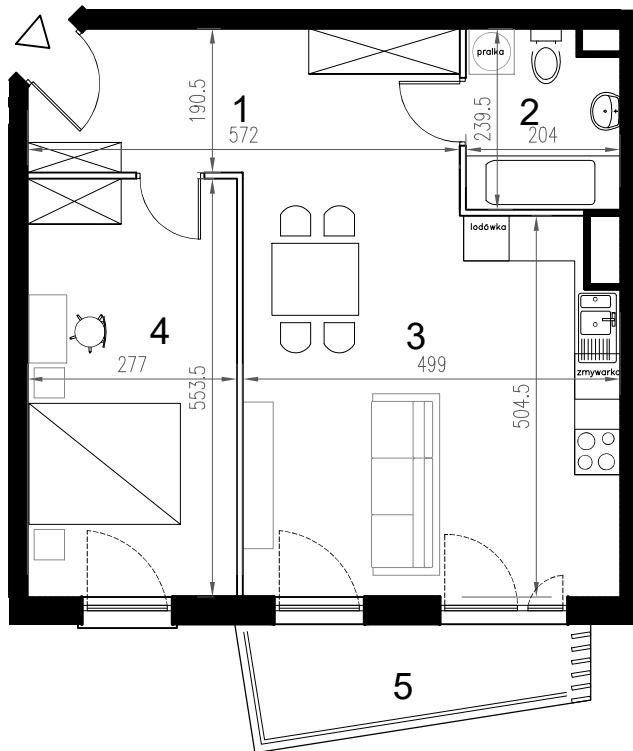

# Enklawa winograpy

BUDYNEK C

PARTER

LOKAL Ca4

2 pokoje + aneks kuchenny

POWIERZCHNIA 56,10

nr	nazwa pom.	pow.[m2]
1	hol	10,37
2	łazienka	4,53
3	pokój z a.kuchennym	26,11
4	pokój	15,09
5	balkon	5,09

-  ściany konstrukcyjne / piony instalacyjne
-  ściany działowe (możliwa inna aranżacja)
-  wejście do lokalu