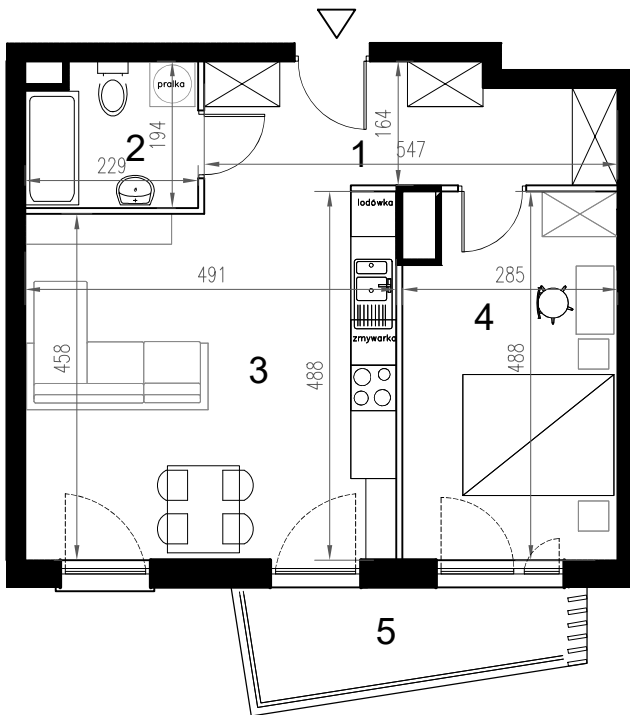

Enklawa winogrody

BUDYNEK C
PARTER

LOKAL Ca5
2 pokoje + aneks kuchenny

POWIERZCHNIA 48,58

nr	nazwa pom.	pow.[m2]
1	hol	8,14
2	łazienka	4,10
3	pokój z a.kuchennym	23,17
4	pokój	13,17
5	balkon	5,09

-  ściany konstrukcyjne / piony instalacyjne
-  ściany działowe (możliwa inna aranżacja)
-  wejście do lokalu