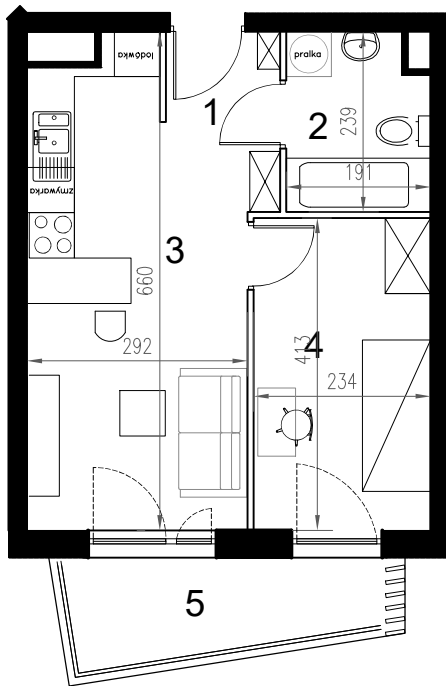

Enklawa winograpy

BUDYNEK C
PARTER

LOKAL Ca6
2 pokoje + aneks kuchenny

POWIERZCHNIA 33,09

nr	nazwa pom.	pow.[m2]
1	hol	2,70
2	łazienka	4,22
3	pokój z a.kuchennym	16,70
4	pokój	9,47
5	balkon	5,09

-  ściany konstrukcyjne / piony instalacyjne
-  ściany działowe (możliwa inna aranżacja)
-  wejście do lokalu