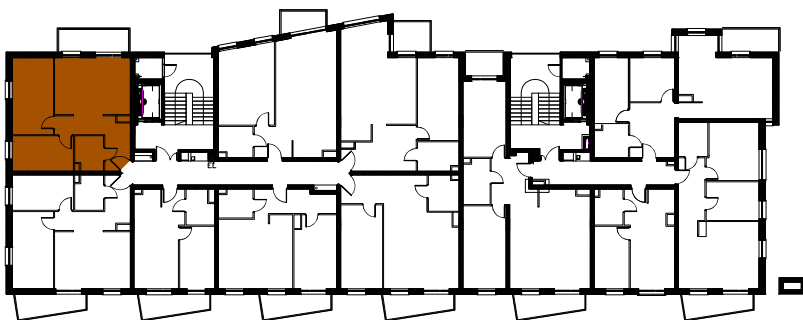

Enklawa winograpy

BUDYNEK C

1 PIĘTRO

LOKAL Ca8

3 pokoje + aneks kuchenny

POWIERZCHNIA 55,29

nr	nazwa pom.	pow.[m2]
1	hol	5,47
2	łazienka	4,09
3	pokój z a.kuchennym	22,65
4	pokój	13,82
5	pokój	9,26
6	balkon	5,90

-  ściany konstrukcyjne / piony instalacyjne
-  ściany działowe (możliwa inna aranżacja)
-  wejście do lokalu