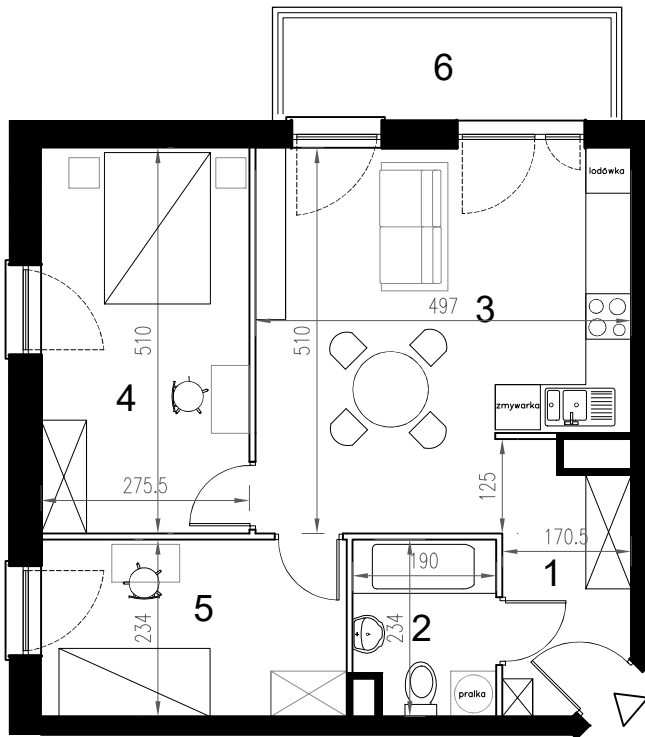

Enklawa winograpy

BUDYNEK C

1 PIĘTRO

LOKAL Ca8

3 pokoje + aneks kuchenny

POWIERZCHNIA 55,29

nr	nazwa pom.	pow.[m2]
1	hol	5,47
2	łazienka	4,09
3	pokój z a.kuchennym	22,65
4	pokój	13,82
5	pokój	9,26
6	balkon	5,90

-  ściany konstrukcyjne / piony instalacyjne
-  ściany działowe (możliwa inna aranżacja)
-  wejście do lokalu