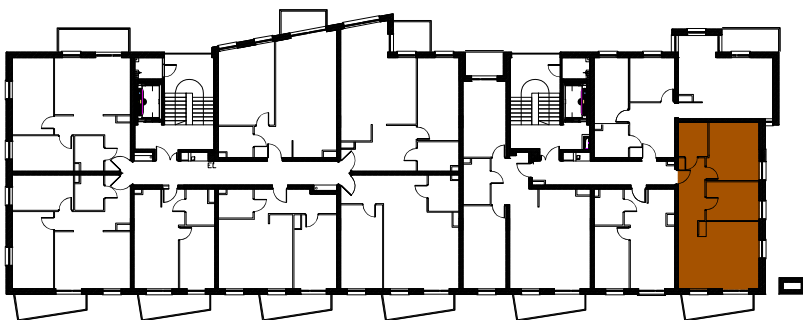

# Enklawa winograpy

BUDYNEK C  
2 PIĘTRO

LOKAL Cb10  
3 pokoje + aneks kuchenny

POWIERZCHNIA 55,45

nr	nazwa pom.	pow.[m2]
1	hol	6,95
2	łazienka	4,13
3	pokój z a.kuchennym	22,88
4	pokój	8,74
5	pokój	12,75
6	balkon	5,09

-  ściany konstrukcyjne / piony instalacyjne
-  ściany działowe (możliwa inna aranżacja)
-  wejście do lokalu