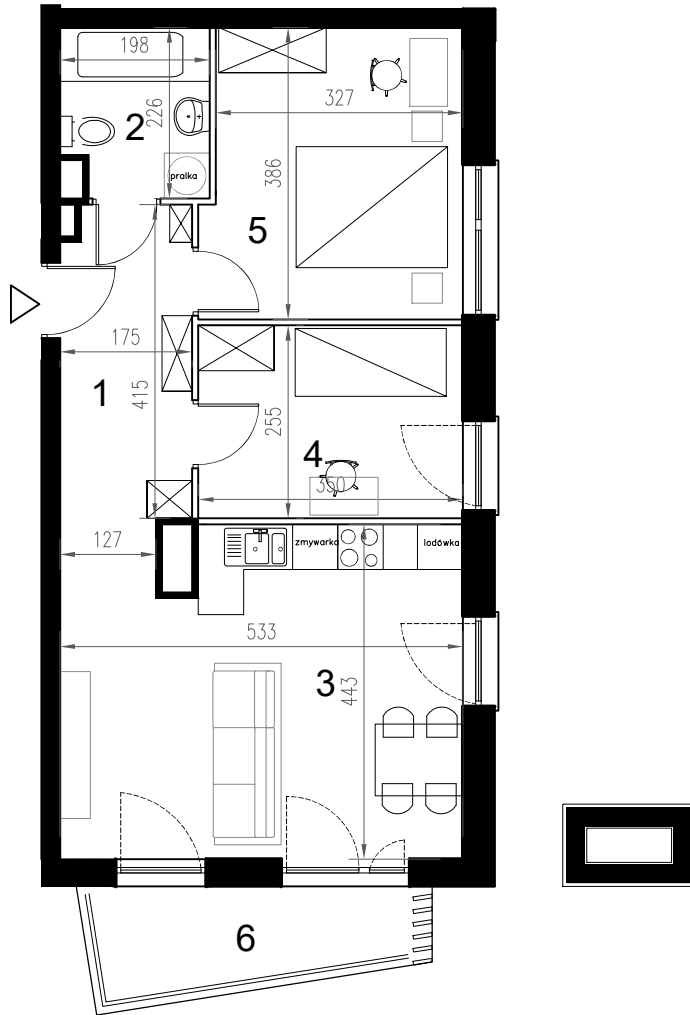

# Enklawa winograpy

BUDYNEK C  
2 PIĘTRO

LOKAL Cb10  
3 pokoje + aneks kuchenny

POWIERZCHNIA 55,45

nr	nazwa pom.	pow.[m2]
1	hol	6,95
2	łazienka	4,13
3	pokój z a.kuchennym	22,88
4	pokój	8,74
5	pokój	12,75
6	balkon	5,09

-  ściany konstrukcyjne / piony instalacyjne
-  ściany działowe (możliwa inna aranżacja)
-  wejście do lokalu