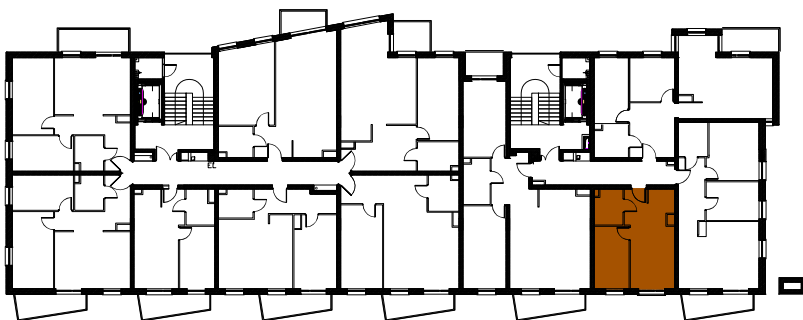

# Enklawa winograpy

BUDYNEK C

2 PIĘTRO

LOKAL Cb11

2 pokoje + aneks kuchenny

POWIERZCHNIA 33,07

nr	nazwa pom.	pow.[m2]
1	hol	2,25
2	łazienka	4,22
3	pokój z a.kuchennym	17,17
4	pokój	9,43

-  ściany konstrukcyjne / pionowy instalacyjny
-  ściany działowe (możliwa inna aranżacja)
-  wejście do lokalu