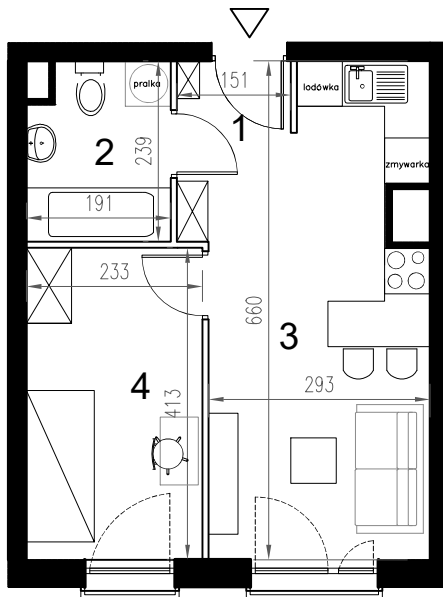

# Enklawa winograpy

BUDYNEK C

2 PIĘTRO

LOKAL Cb11

2 pokoje + aneks kuchenny

POWIERZCHNIA 33,07

nr	nazwa pom.	pow.[m2]
1	hol	2,25
2	łazienka	4,22
3	pokój z a.kuchennym	17,17
4	pokój	9,43

-  ściany konstrukcyjne / pionowy instalacyjny
-  ściany działowe (możliwa inna aranżacja)
-  wejście do lokalu