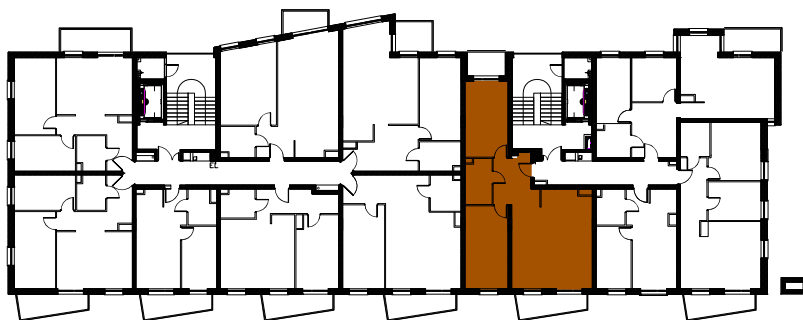

Enklawa winograpy

BUDYNEK C
2 PIĘTRO

LOKAL Cb12
3 pokoje + aneks kuchenny

POWIERZCHNIA 75,51

nr	nazwa pom.	pow.[m2]
1	hol	7,83
2	łazienka	5,13
3	pokój z a.kuchennym	33,04
4	pokój	15,42
5	pokój	14,09
6	balkon	5,09
7	balkon	3,65

- ściany konstrukcyjne / piony instalacyjne
- ściany działowe (możliwa inna aranżacja)
- wejście do lokalu