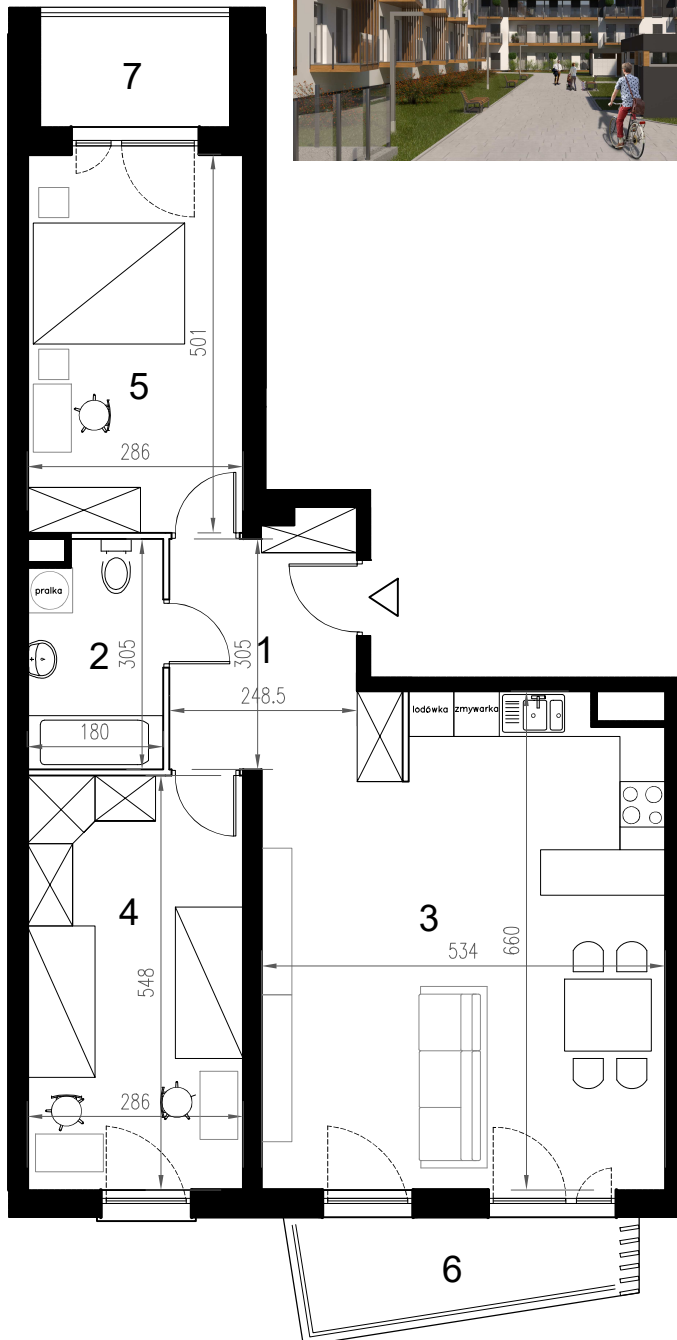

Enklawa winograpy

BUDYNEK C
2 PIĘTRO

LOKAL Cb12
3 pokoje + aneks kuchenny

POWIERZCHNIA 75,51

nr	nazwa pom.	pow.[m2]
1	hol	7,83
2	łazienka	5,13
3	pokój z a.kuchennym	33,04
4	pokój	15,42
5	pokój	14,09
6	balkon	5,09
7	balkon	3,65

- ściany konstrukcyjne / piony instalacyjne
- ściany działowe (możliwa inna aranżacja)
- wejście do lokalu