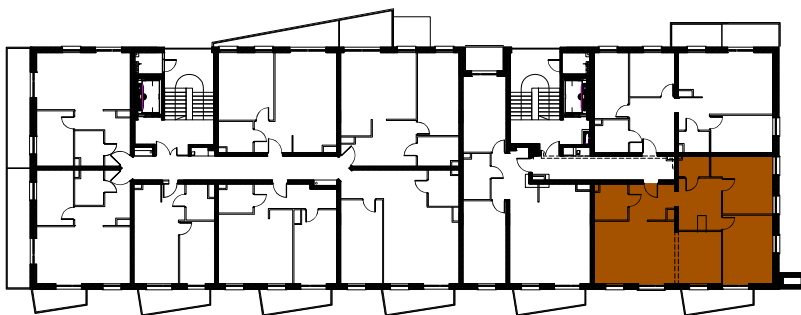

Enklawa winograpy

BUDYNEK	C
3 PIĘTRO	
LOKAL	Cb14
3 pokoje + aneks kuchenny	
POWIERZCHNIA	84,40

nr	nazwa pom.	pow.[m2]
1	hol	14,06
2	łazienka	5,02
3	pokój z a.kuchennym	34,40
4	pokój	14,72
5	pokój	13,55
6	WC	2,65
7	balkon	5,18

-  ściany konstrukcyjne / pionory instalacyjne
-  ściany działowe (możliwa inna aranżacja)
-  wejście do lokalu