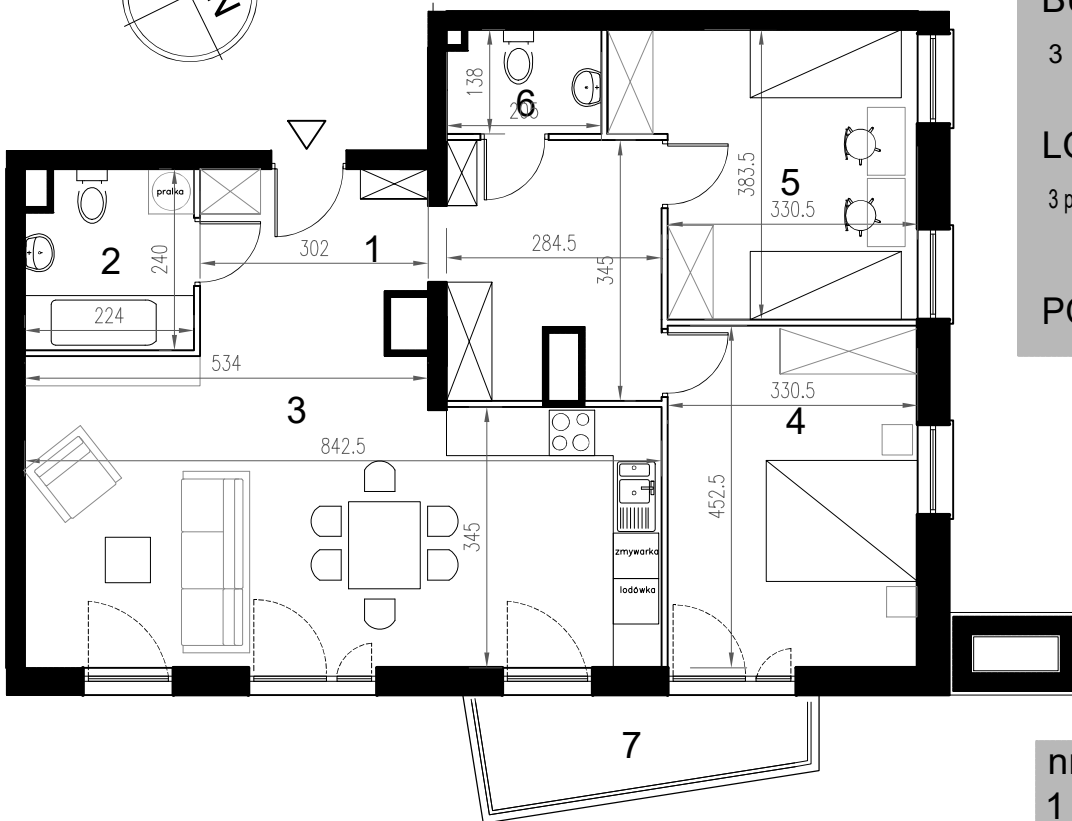

Enklawa winograpy

BUDYNEK	C
3 PIĘTRO	
LOKAL	Cb14
3 pokoje + aneks kuchenny	
POWIERZCHNIA	84,40

nr	nazwa pom.	pow.[m2]
1	hol	14,06
2	łazienka	5,02
3	pokój z a.kuchennym	34,40
4	pokój	14,72
5	pokój	13,55
6	WC	2,65
7	balkon	5,18

-  ściany konstrukcyjne / pionory instalacyjne
-  ściany działowe (możliwa inna aranżacja)
-  wejście do lokalu