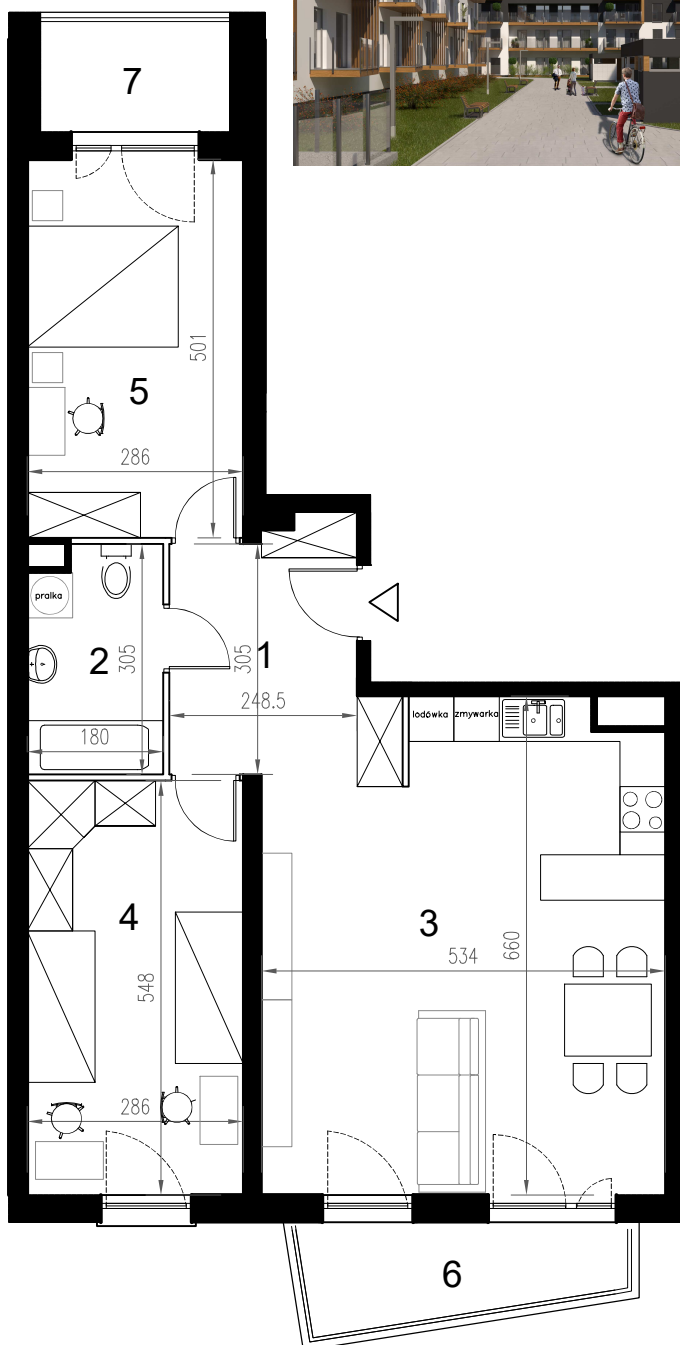

# Enklawa winograpy

BUDYNEK C

3 PIĘTRO

LOKAL Cb15

3 pokoje + aneks kuchenny

POWIERZCHNIA 75,51

nr	nazwa pom.	pow.[m2]
1	hol	7,83
2	łazienka	5,13
3	pokój z a.kuchennym	33,04
4	pokój	15,42
5	pokój	14,09
6	balkon	5,18
7	balkon	3,65

-  ściany konstrukcyjne / piony instalacyjne
-  ściany działowe (możliwa inna aranżacja)
-  wejście do lokalu