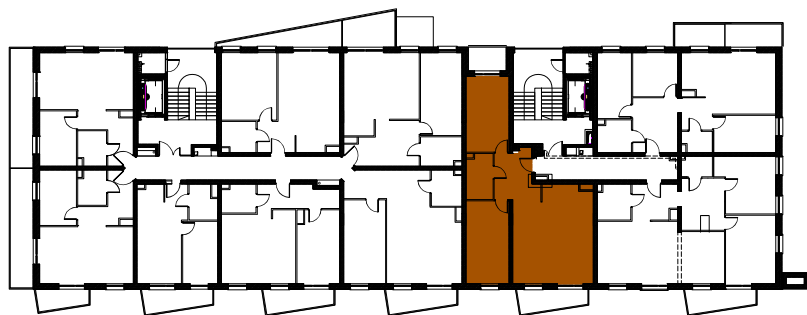

# Enklawa winograpy

BUDYNEK C

3 PIĘTRO

LOKAL Cb15

3 pokoje + aneks kuchenny

POWIERZCHNIA 75,51

nr	nazwa pom.	pow.[m2]
1	hol	7,83
2	łazienka	5,13
3	pokój z a.kuchennym	33,04
4	pokój	15,42
5	pokój	14,09
6	balkon	5,18
7	balkon	3,65

-  ściany konstrukcyjne / piony instalacyjne
-  ściany działowe (możliwa inna aranżacja)
-  wejście do lokalu