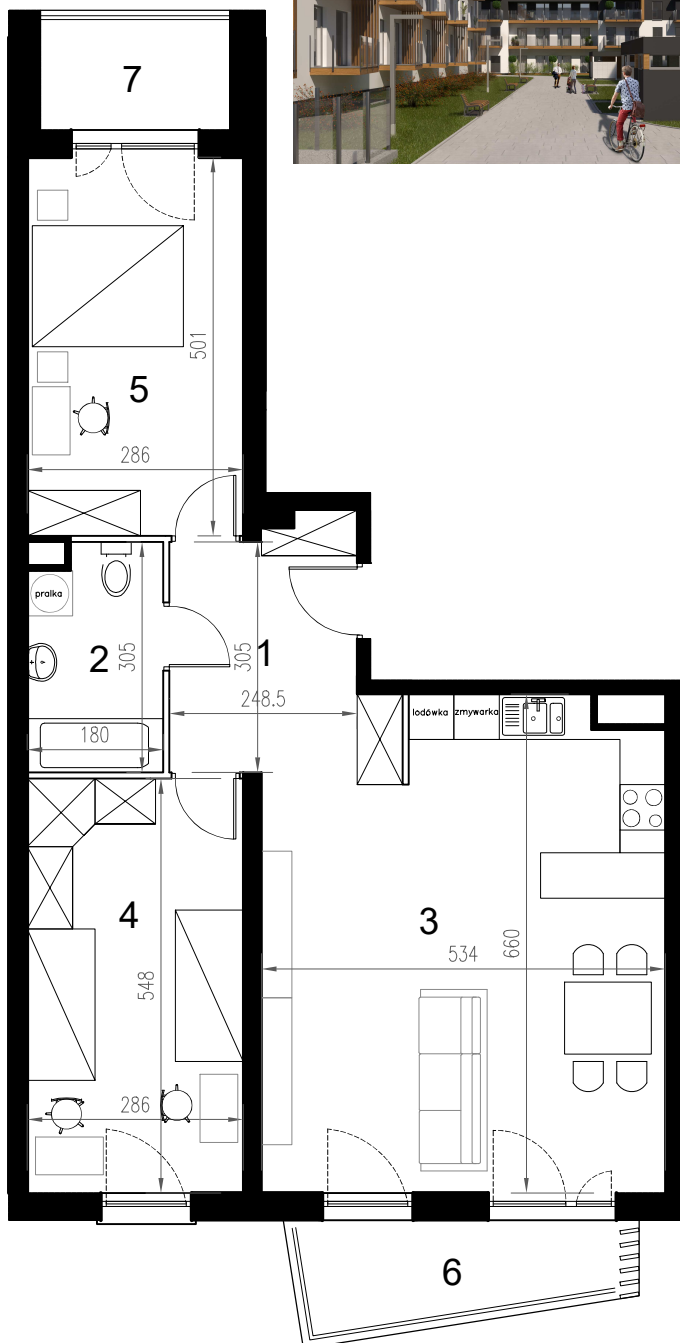

Enklawa winograpy

BUDYNEK C
PARTER

LOKAL Cb4
3 pokoje + aneks kuchenny

POWIERZCHNIA 75,51

nr	nazwa pom.	pow.[m2]
1	hol	7,83
2	łazienka	5,13
3	pokój z a.kuchennym	33,04
4	pokój	15,42
5	pokój	14,09
6	balkon	5,09
7	balkon	3,65

-  ściany konstrukcyjne / piony instalacyjne
-  ściany działowe (możliwa inna aranżacja)
-  wejście do lokalu