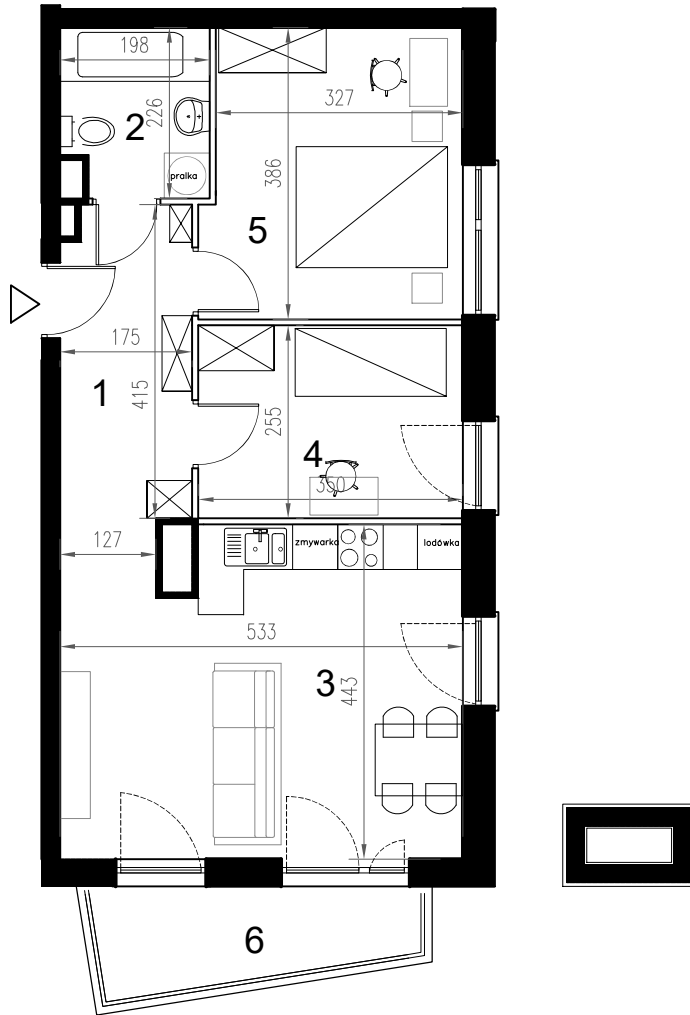

Enklawa winograpy

BUDYNEK C
1 PIĘTRO

LOKAL Cb6
3 pokoje + aneks kuchenny

POWIERZCHNIA 55,45

| nr | nazwa pom. | pow.[m2] |
|----|---------------------|----------|
| 1 | hol | 6,95 |
| 2 | łazienka | 4,13 |
| 3 | pokój z a.kuchennym | 22,88 |
| 4 | pokój | 8,74 |
| 5 | pokój | 12,75 |
| 6 | balkon | 5,18 |

-  ściany konstrukcyjne / piony instalacyjne
-  ściany działowe (możliwa inna aranżacja)
-  wejście do lokalu