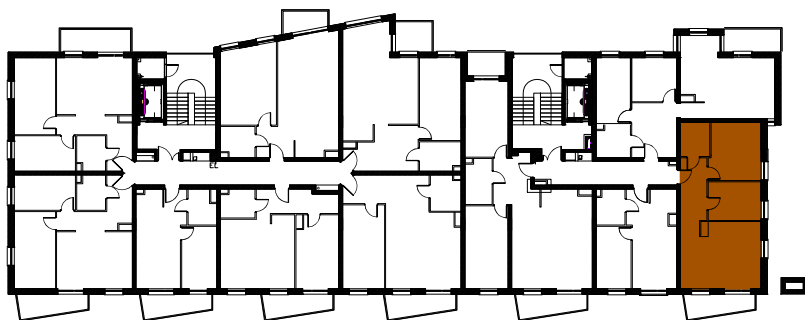

Enklawa winograpy

BUDYNEK C
1 PIĘTRO

LOKAL Cb6
3 pokoje + aneks kuchenny

POWIERZCHNIA 55,45

| nr | nazwa pom. | pow.[m2] |
|----|---------------------|----------|
| 1 | hol | 6,95 |
| 2 | łazienka | 4,13 |
| 3 | pokój z a.kuchennym | 22,88 |
| 4 | pokój | 8,74 |
| 5 | pokój | 12,75 |
| 6 | balkon | 5,18 |

-  ściany konstrukcyjne / piony instalacyjne
-  ściany działowe (możliwa inna aranżacja)
-  wejście do lokalu