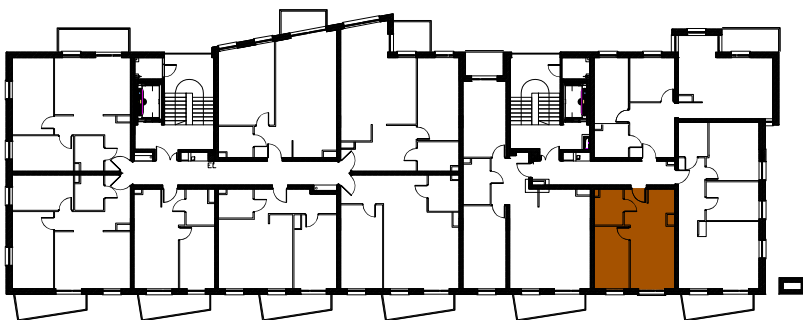

# Enklawa winograpy

BUDYNEK C

1 PIĘTRO

LOKAL Cb7

2 pokoje + aneks kuchenny

POWIERZCHNIA 33,07

nr	nazwa pom.	pow.[m2]
1	hol	2,25
2	łazienka	4,22
3	pokój z a.kuchennym	17,17
4	pokój	9,43

-  ściany konstrukcyjne / pionowy instalacyjny
-  ściany działowe (możliwa inna aranżacja)
-  wejście do lokalu