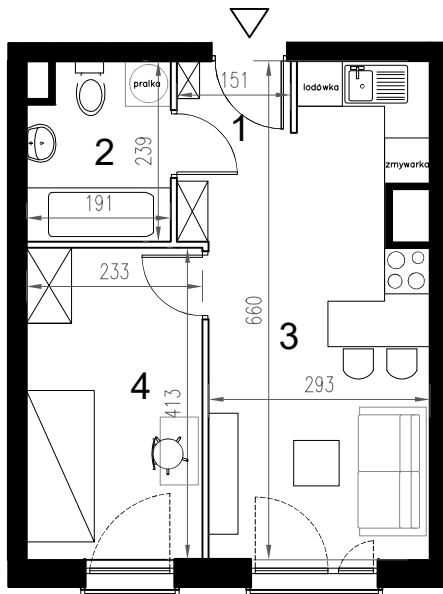

# Enklawa winograpy

BUDYNEK C

1 PIĘTRO

LOKAL Cb7

2 pokoje + aneks kuchenny

POWIERZCHNIA 33,07

nr	nazwa pom.	pow.[m2]
1	hol	2,25
2	łazienka	4,22
3	pokój z a.kuchennym	17,17
4	pokój	9,43

-  ściany konstrukcyjne / pionowy instalacyjny
-  ściany działowe (możliwa inna aranżacja)
-  wejście do lokalu