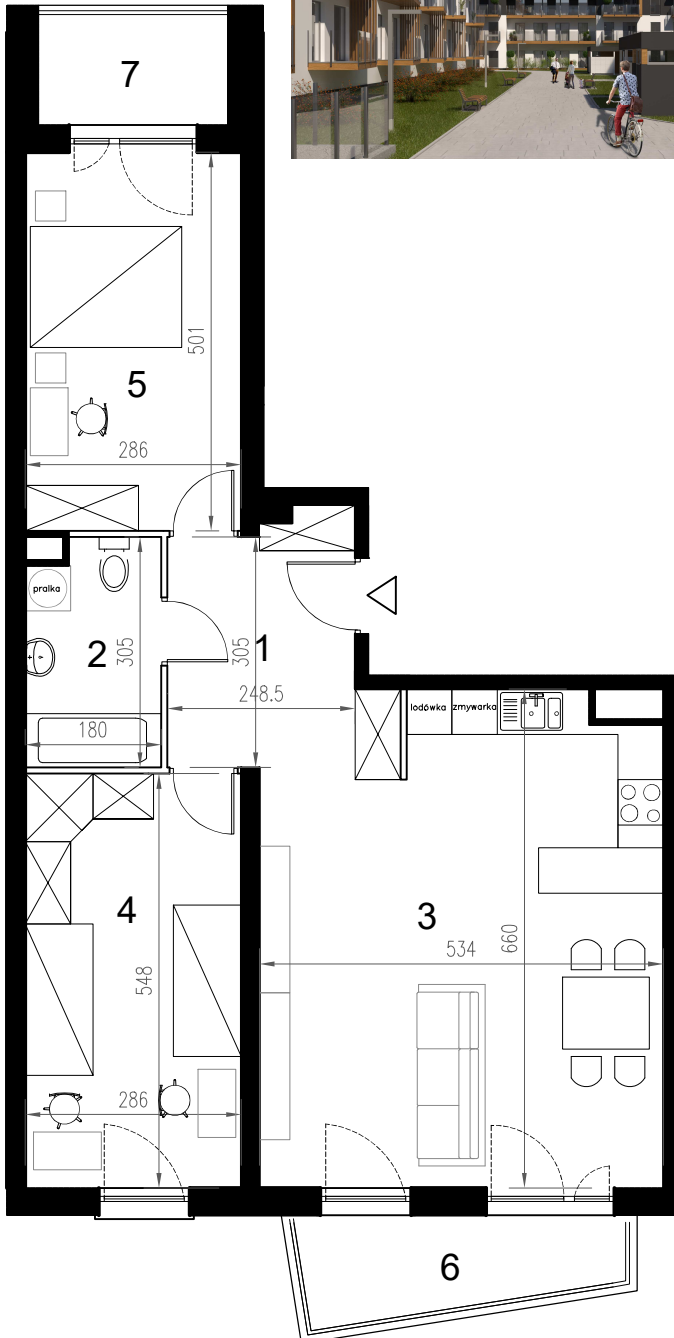

Enklawa winogrody

BUDYNEK C

1 PIĘTRO

LOKAL Cb8

3 pokoje + aneks kuchenny

POWIERZCHNIA 75,51

nr	nazwa pom.	pow.[m2]
1	hol	7,83
2	łazienka	5,13
3	pokój z a.kuchennym	33,04
4	pokój	15,42
5	pokój	14,09
6	balkon	5,18
7	balkon	3,65

- ściany konstrukcyjne / piony instalacyjne
- ściany działowe (możliwa inna aranżacja)
- wejście do lokalu