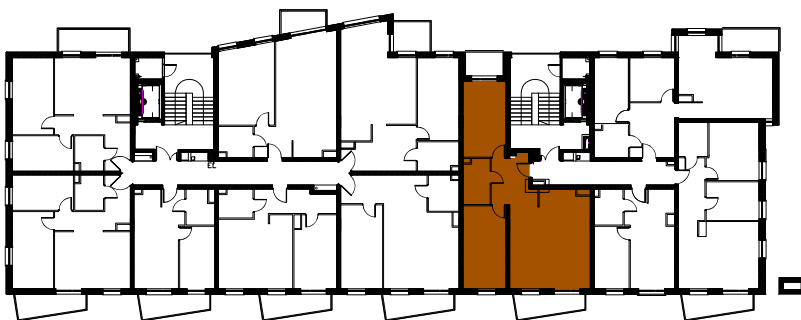

Enklawa winogrody

BUDYNEK C

1 PIĘTRO

LOKAL Cb8

3 pokoje + aneks kuchenny

POWIERZCHNIA 75,51

nr	nazwa pom.	pow.[m2]
1	hol	7,83
2	łazienka	5,13
3	pokój z a.kuchennym	33,04
4	pokój	15,42
5	pokój	14,09
6	balkon	5,18
7	balkon	3,65

- ściany konstrukcyjne / piony instalacyjne
- ściany działowe (możliwa inna aranżacja)
- wejście do lokalu