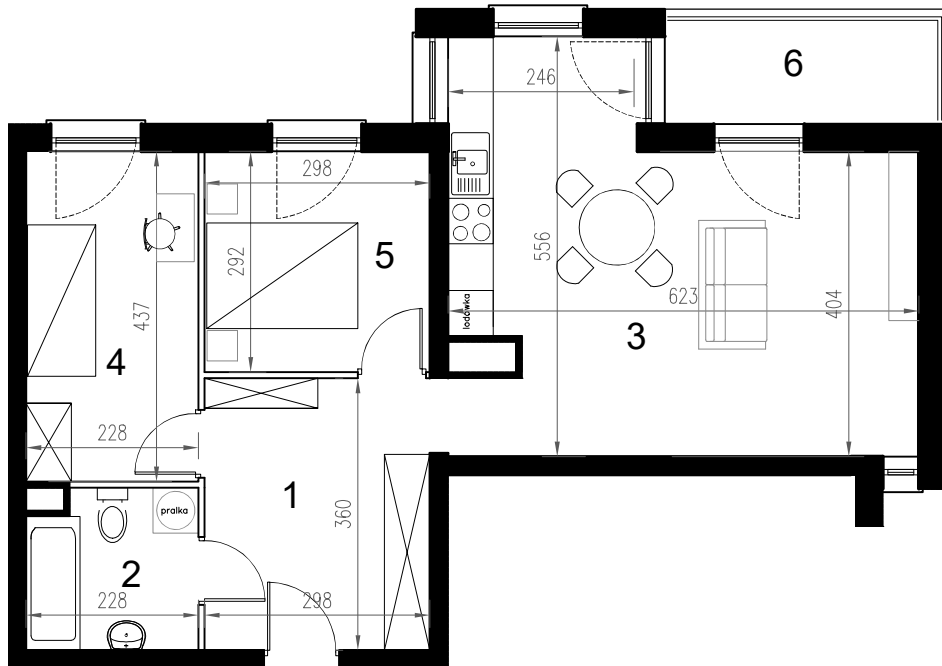

Enklawa winograpy

BUDYNEK C
2 PIĘTRO

LOKAL Cb9
3 pokoje + aneks kuchenny

POWIERZCHNIA 61,70

nr	nazwa pom.	pow.[m2]
1	hol	10,55
2	łazienka	4,55
3	pokój z a.kuchennym	28,30
4	pokój	9,77
5	pokój	8,53
6	balkon	4,95

-  ściany konstrukcyjne / piony instalacyjne
-  ściany działowe (możliwa inna aranżacja)
-  wejście do lokalu