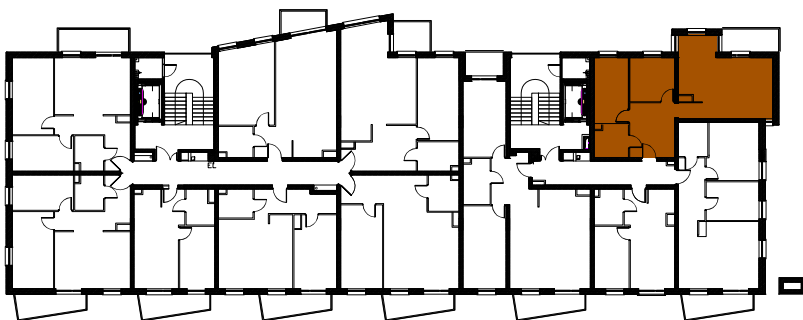

Enklawa winograpy

BUDYNEK C
2 PIĘTRO

LOKAL Cb9
3 pokoje + aneks kuchenny

POWIERZCHNIA 61,70

nr	nazwa pom.	pow.[m2]
1	hol	10,55
2	łazienka	4,55
3	pokój z a.kuchennym	28,30
4	pokój	9,77
5	pokój	8,53
6	balkon	4,95

-  ściany konstrukcyjne / piony instalacyjne
-  ściany działowe (możliwa inna aranżacja)
-  wejście do lokalu